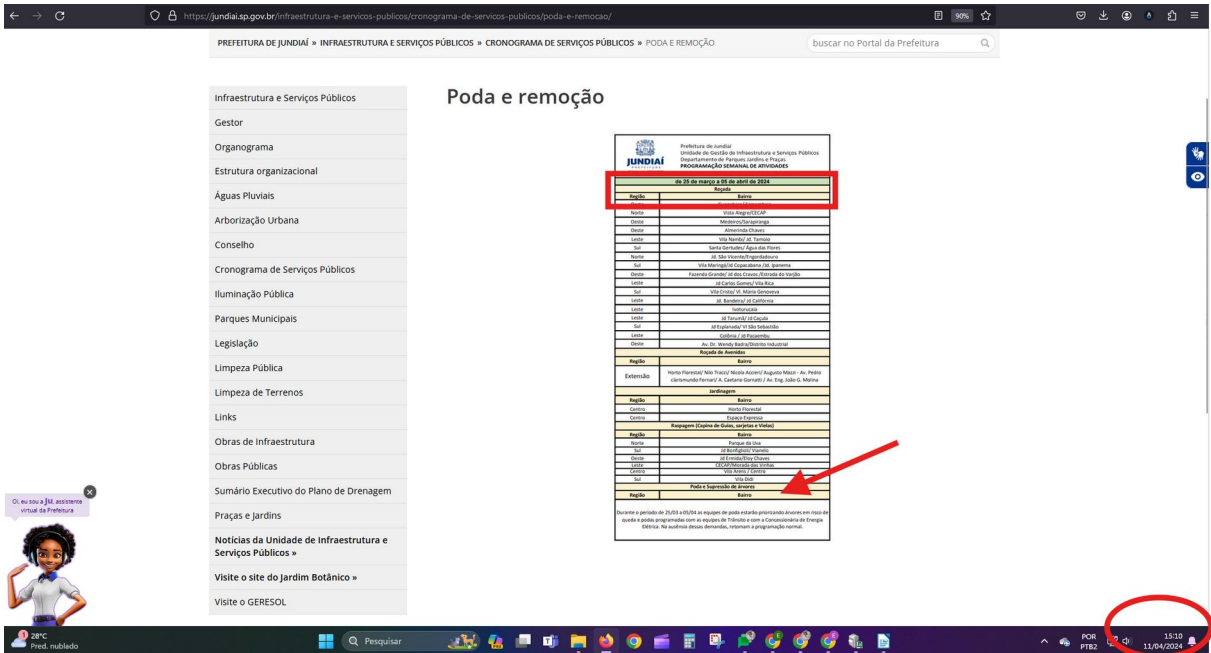

Poda e remoção

de 25 de março a 05 de abril de 2024	
Roadas	
Região	Bairro
Centro	Centro
Norte	Vista Alegre/CECAP
Oeste	Medeiros/Sarapiranga
Oeste	Almerinda Chaves
Leste	Vila Nambi/ Jd. Tamoio
Sul	Santa Gertrudes/ Água das Flores
Norte	Jd. São Vicente/Engordadouro
Sul	Vila Maringá/Jd Copacabana /Jd. Ipanema
Oeste	Fazenda Grande/ Jd dos Cravos /Estrada do Varjão
Leste	Jd Carlos Gomes/ Vila Rica
Sul	Vila Cristo/ Vt. Maria Geneviva
Leste	Jd. Bandeira/ Jd Califórnia
Leste	Noturcalca
Leste	Jd Tarumã/ Jd Cajula
Sul	Jd Esplanada/ Vt São Sebastião
Leste	Colônia / Jd Pacaembu
Oeste	Av. Dr. Wendy Badra/Distrito Industrial
Roadas de Avenidas	
Região	Bairro
Extensão	Horto Florestal/ Nilo Tracci/ Nicola Accieri/ Augusto Mazzi - Av. Pedro clarismundo Fornari/ A. Caetano Gornatti / Av. Eng. João G. Molina
Jardinagem	
Região	Bairro
Centro	Horto Florestal
Centro	Espaço Expressa
Raspagem (Capina de Gulas, sarjetas e Vieiras)	
Região	Bairro
Norte	Parque da Uva
Sul	Jd Boniglioli/ Vianelo
Oeste	Jd Ermida/Eloy Chaves
Leste	CECAP/Morada das Vinhas
Centro	Vila Arens / Centro
Sul	Vila Didi
Poda e Supressão de Árvores	
Região	Bairro

/hér