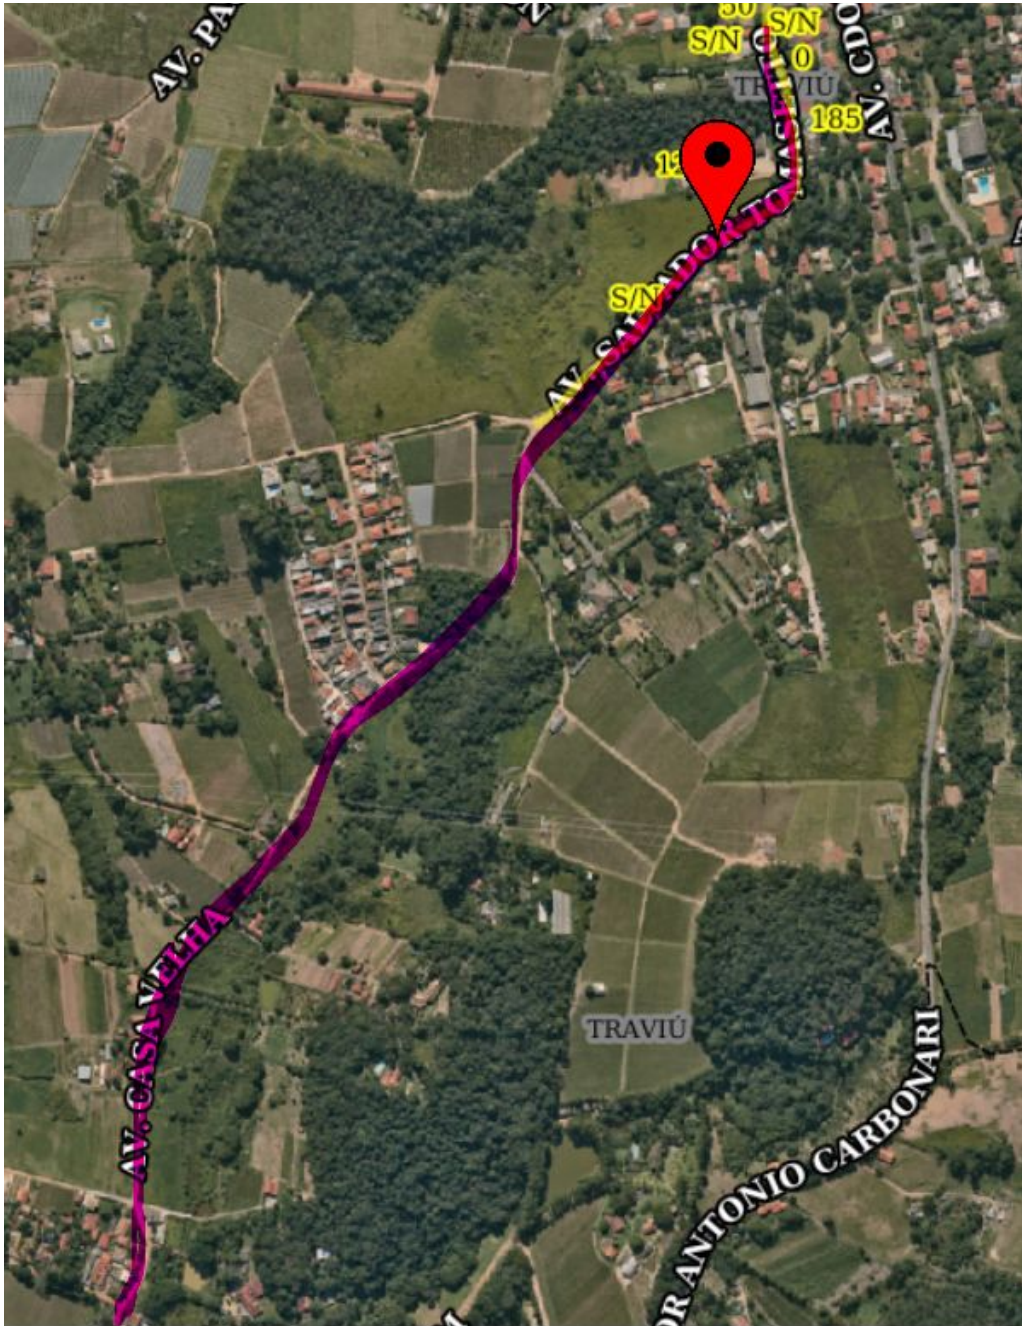

URGENTE - Corte de mato e limpeza em toda a extensão da Estrada da Casa Velha e na Avenida Salvador Tomasetto (Bairro Traviú) - CEP: 13.213-254.

Considerando que no local abaixo qualificado não há calçada para deambulação de pedestres;

Considerando que a mesma encontra-se tomada pelo mato, dificultando a passagem dos pedestres e assim colocando em risco os mesmos, pois precisam disputar espaço com os carros na via,

INDICO ao Chefe do Executivo para que sejam adotadas as providências cabíveis, junto ao setor competente, para corte de mato e limpeza em toda a extensão da Estrada da Casa Velha e na Avenida Salvador Tomasetto (Bairro Traviú) - CEP: 13.213-254.

Sala das Sessões, em 26 de março de 2024.

EDICARLOS VIEIRA
Edicarlos Vetor Oeste

/avjo