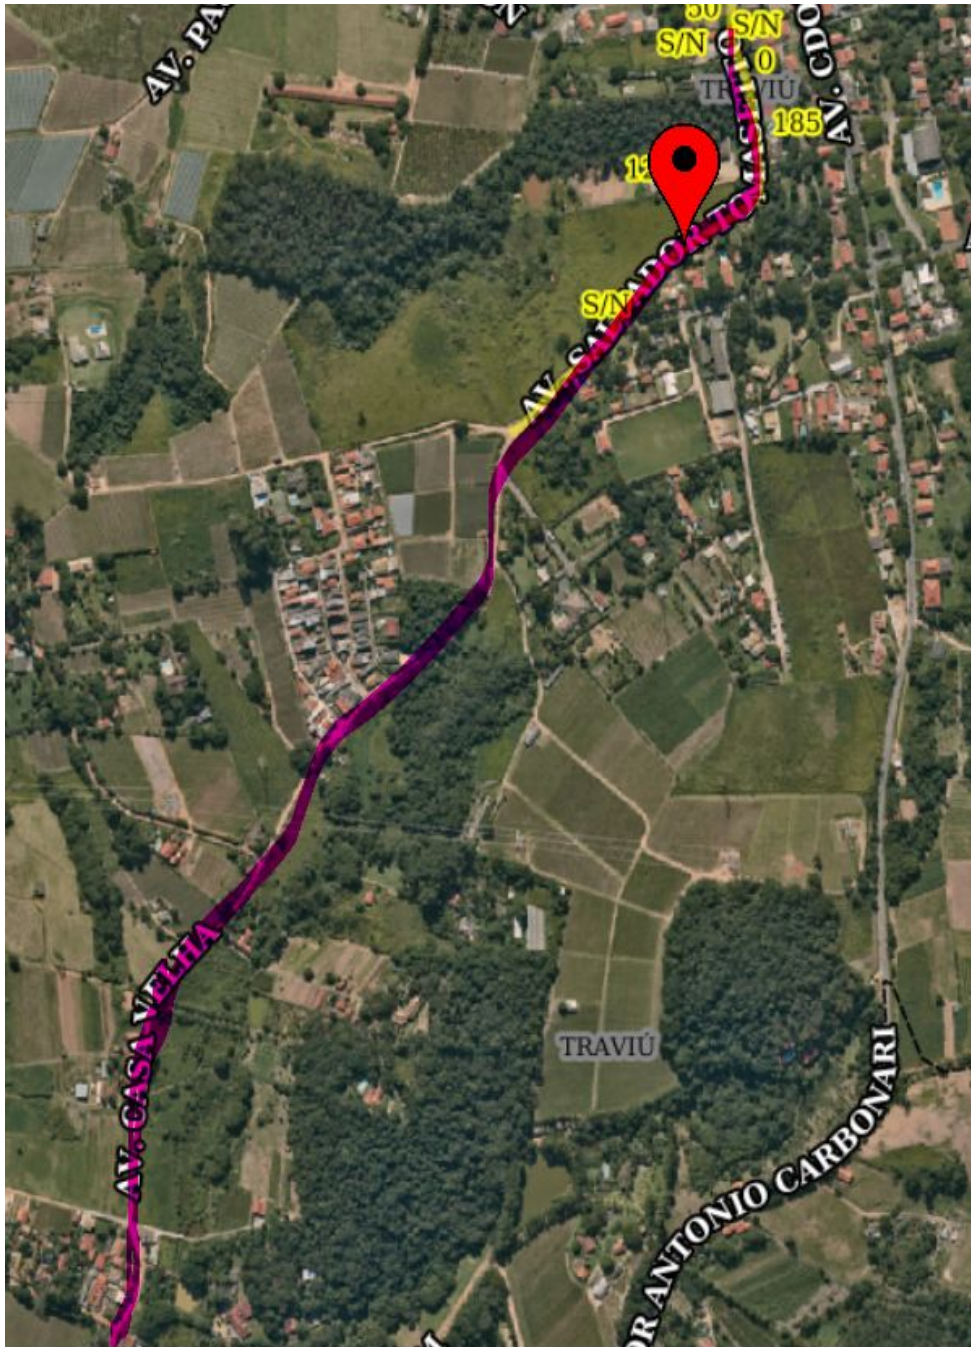

URGENTE - Corte de mato e limpeza em toda a extensão da Estrada da Casa Velha e na Avenida Salvador Tomasetto (Bairro Traviú) - CEP: 13.213-254.

Considerando que no local abaixo qualificado não há calçada para deambulação de pedestres;

Considerando que a mesma encontra-se tomada pelo mato, dificultando a passagem dos pedestres e assim colocando em risco os mesmos, pois precisam disputar espaço com os carros na via,

INDICO ao Chefe do Executivo para que sejam adotadas as providências cabíveis, junto ao setor competente, para corte de mato e limpeza em toda a extensão da Estrada da Casa Velha e na Avenida Salvador Tomasetto (Bairro Traviú) - CEP: 13.213-254.

Sala das Sessões, em 26 de março de 2024.

EDICARLOS VIEIRA
Edicarlos Vetor Oeste

/avjo