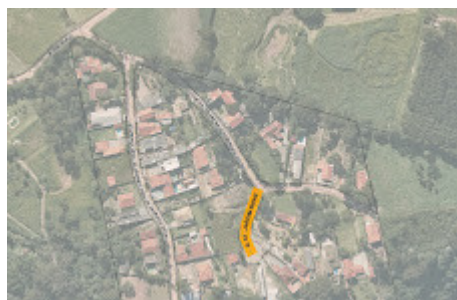

Anexo_0730290_Rua_02___Jardim_Irene.jpg
556K