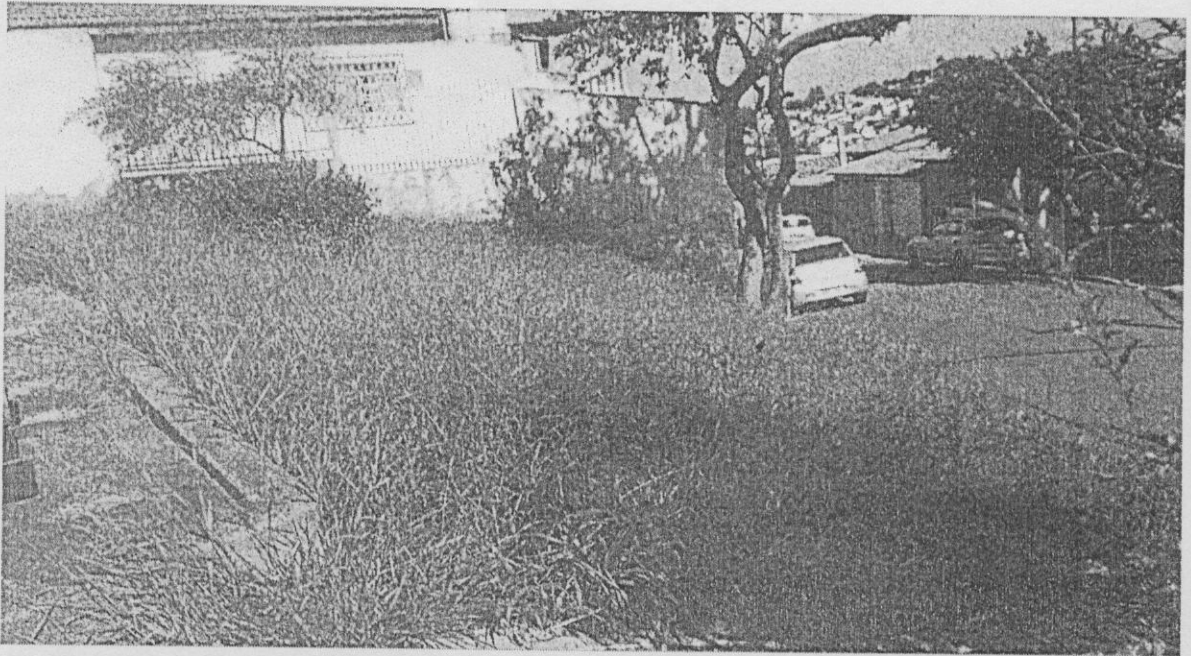

ANEXO DA INDICAÇÃO N.º 18.073