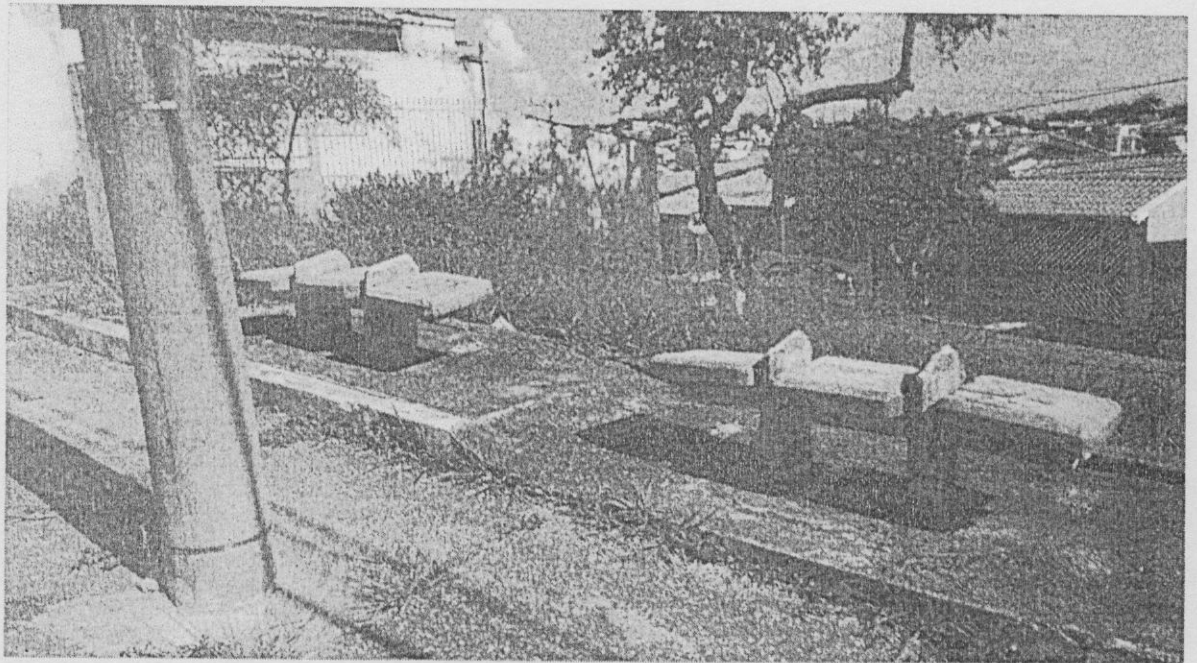

ANEXO DA INDICAÇÃO N.º 18.073