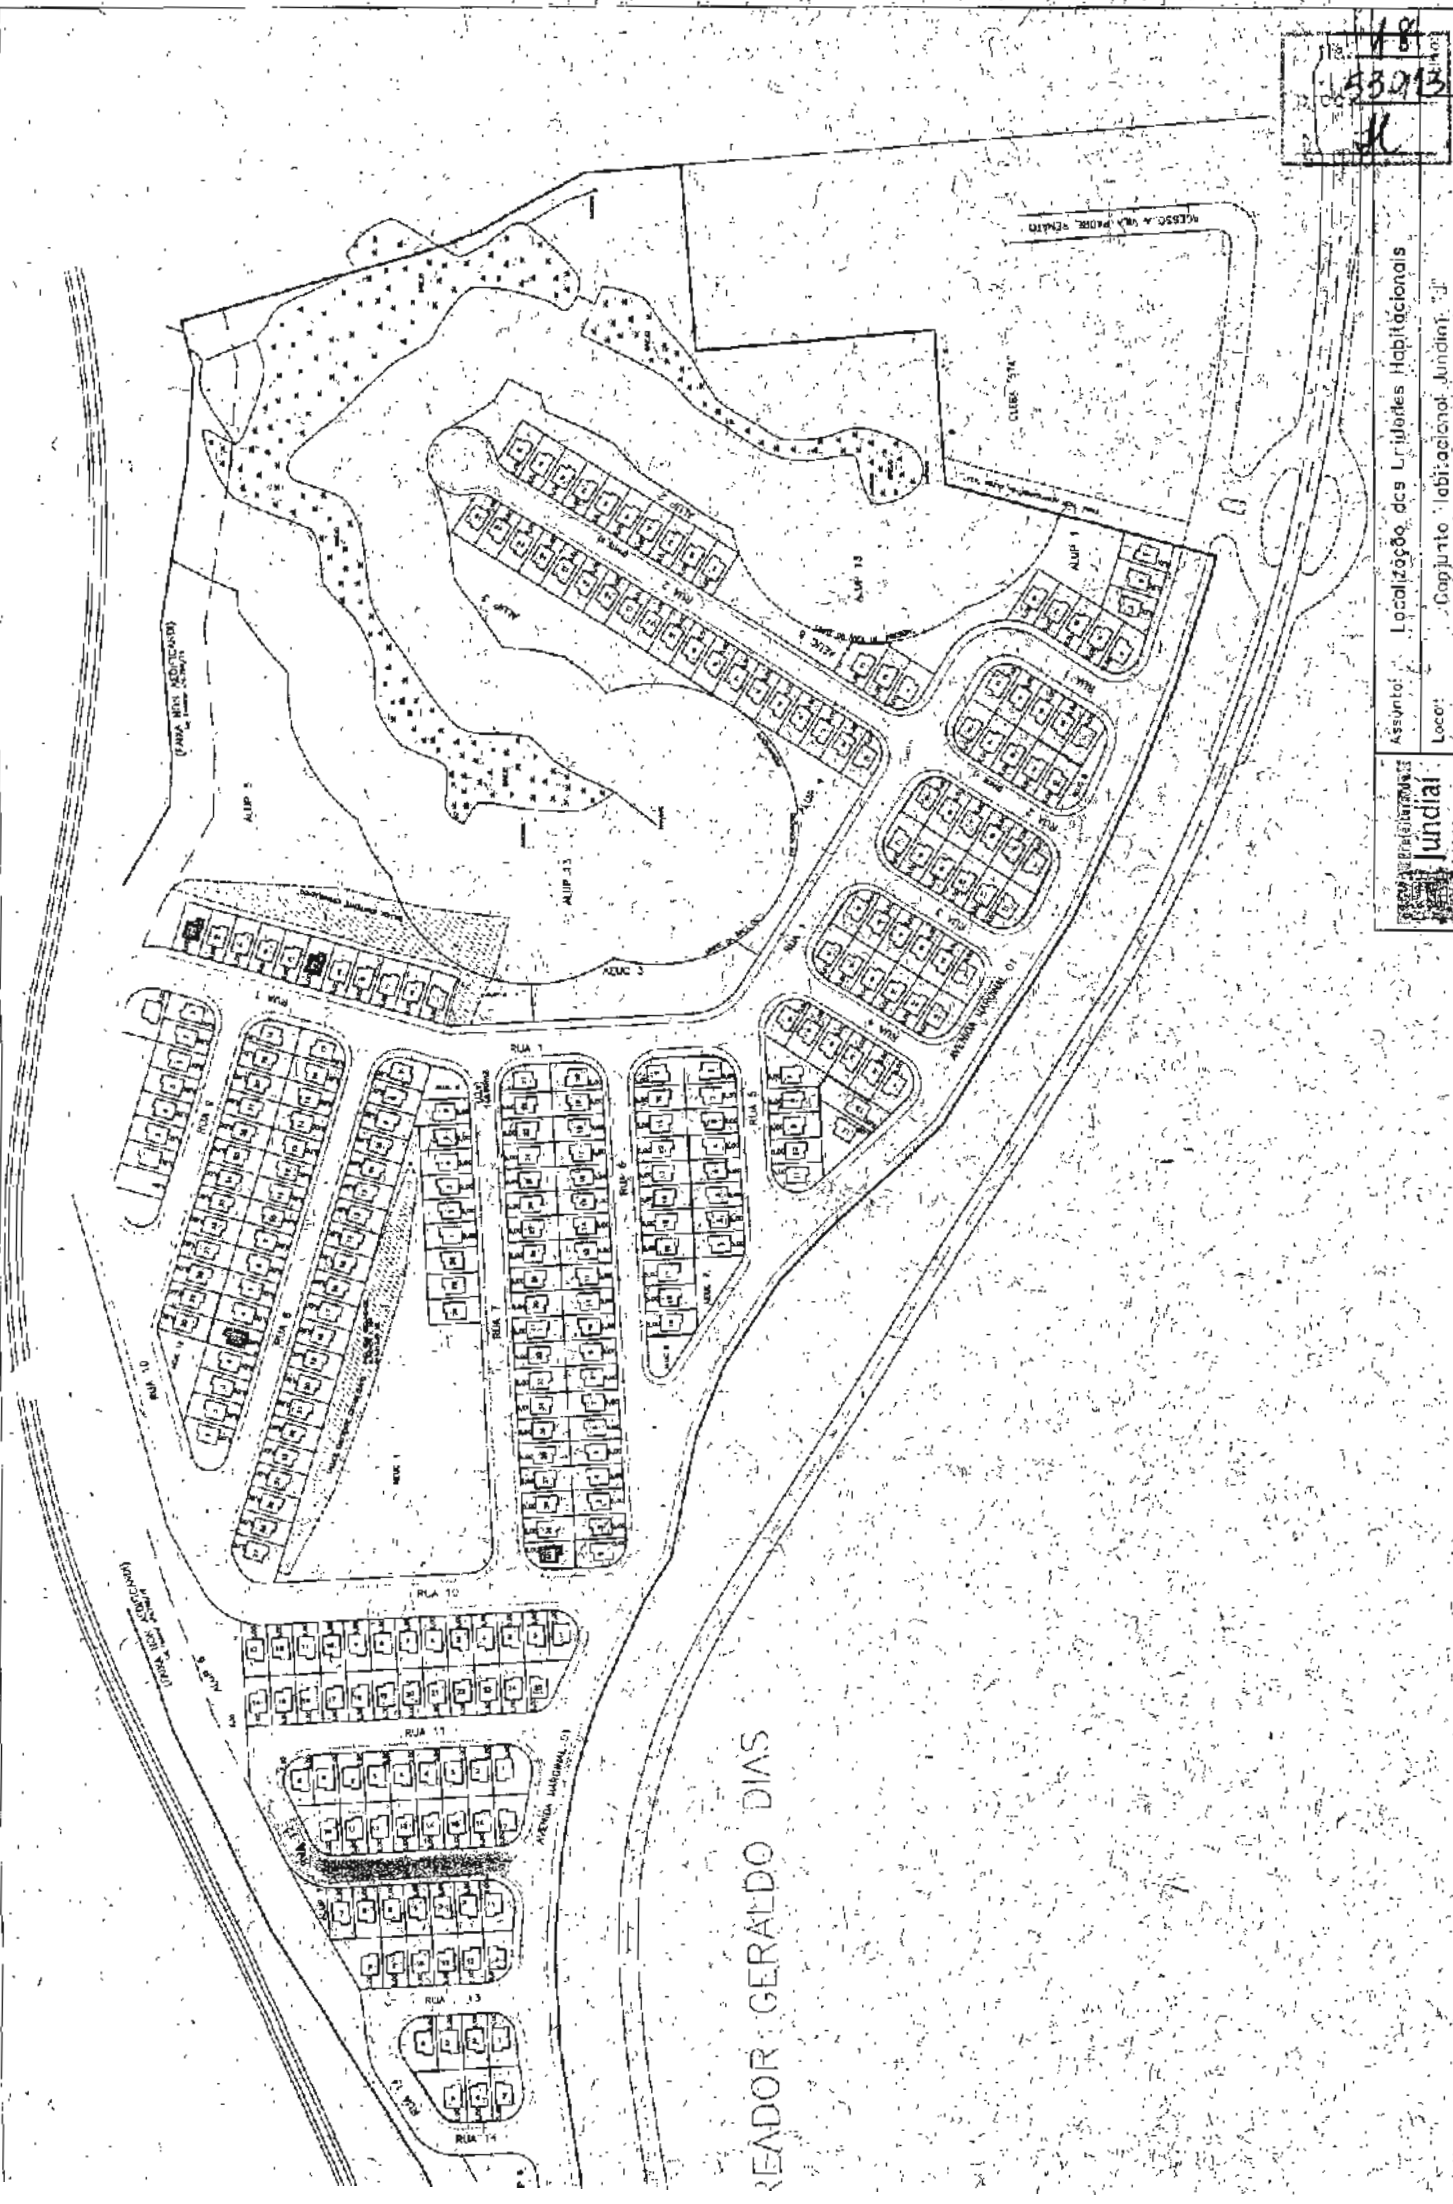

18
53213
HL

Projeto: Eng.º Ivo de F. Ferescenti
Escala: 1/5000
Data: Jun. / 2008

AVENIDA GERALDO DIAS