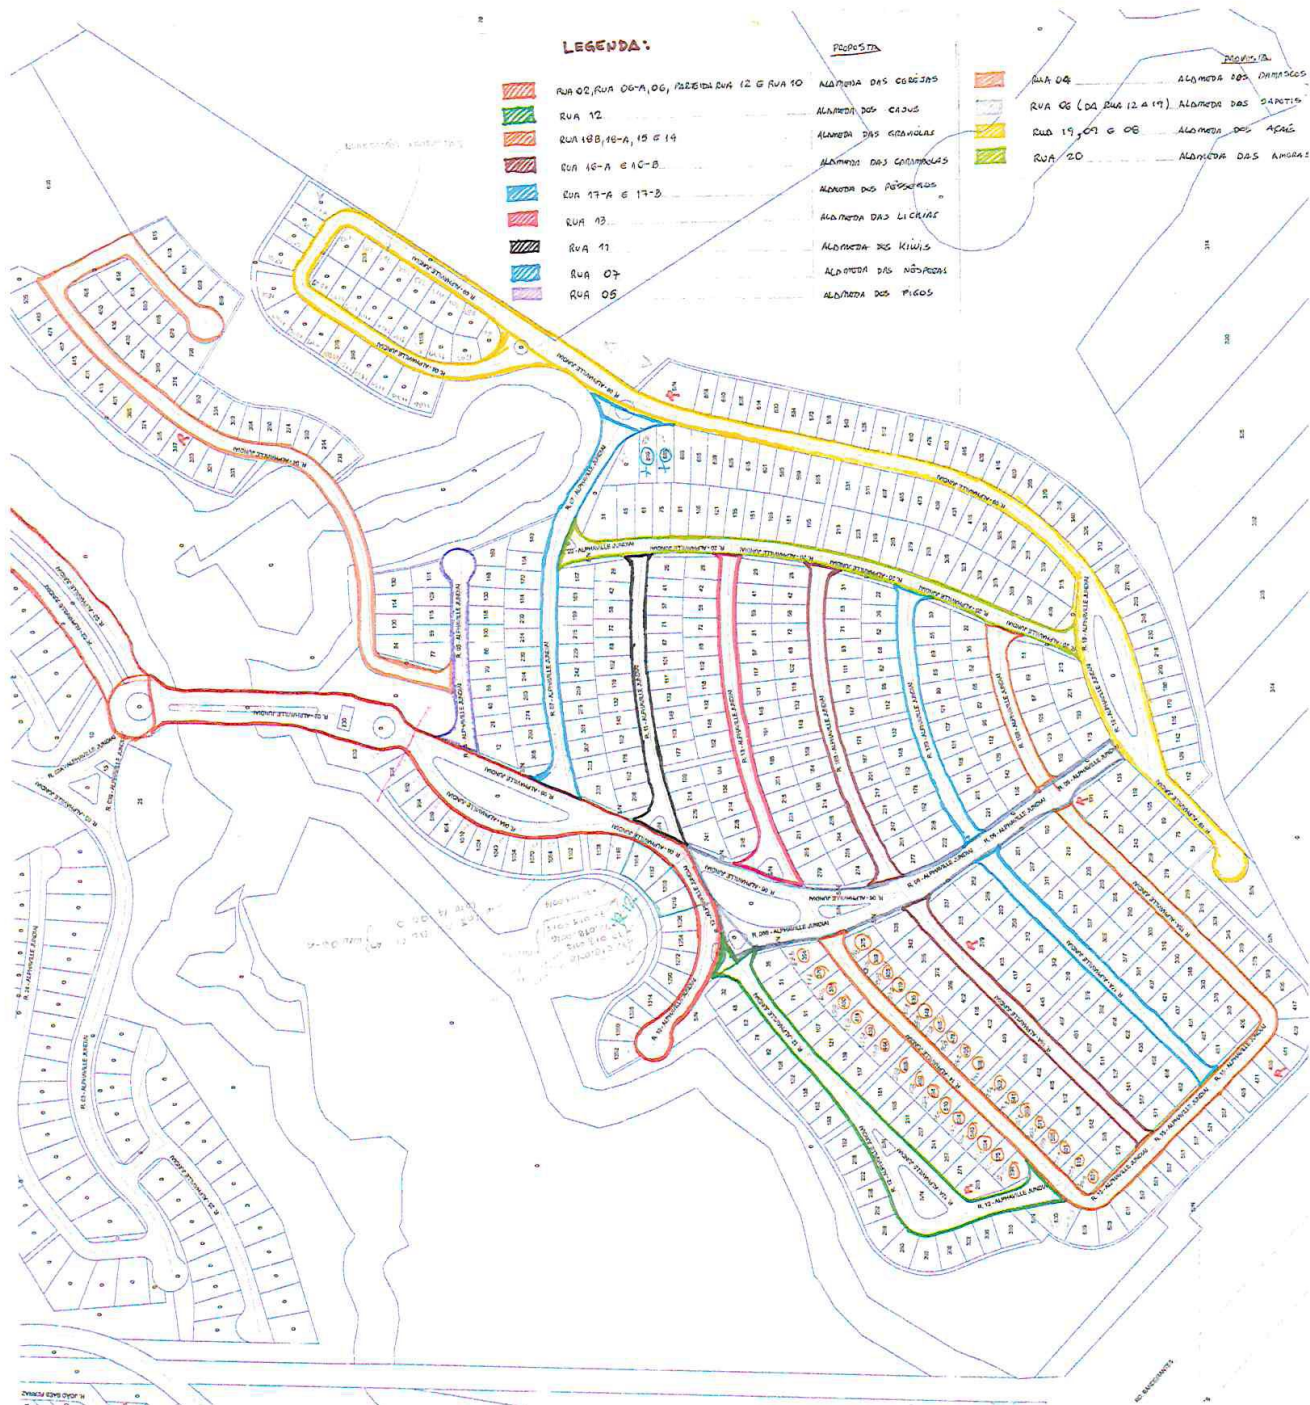

PROJETO DE LEI Nº 14008/2023 - Esta é uma cópia do original assinado digitalmente por Leandro Palmarini e outros.
Para validar o documento, leia o código QR ou acesse <https://sepl.jundiai.sp.leg.br/confir_assinatura> e informe o código 0F11-E560-D3A7-E7FE