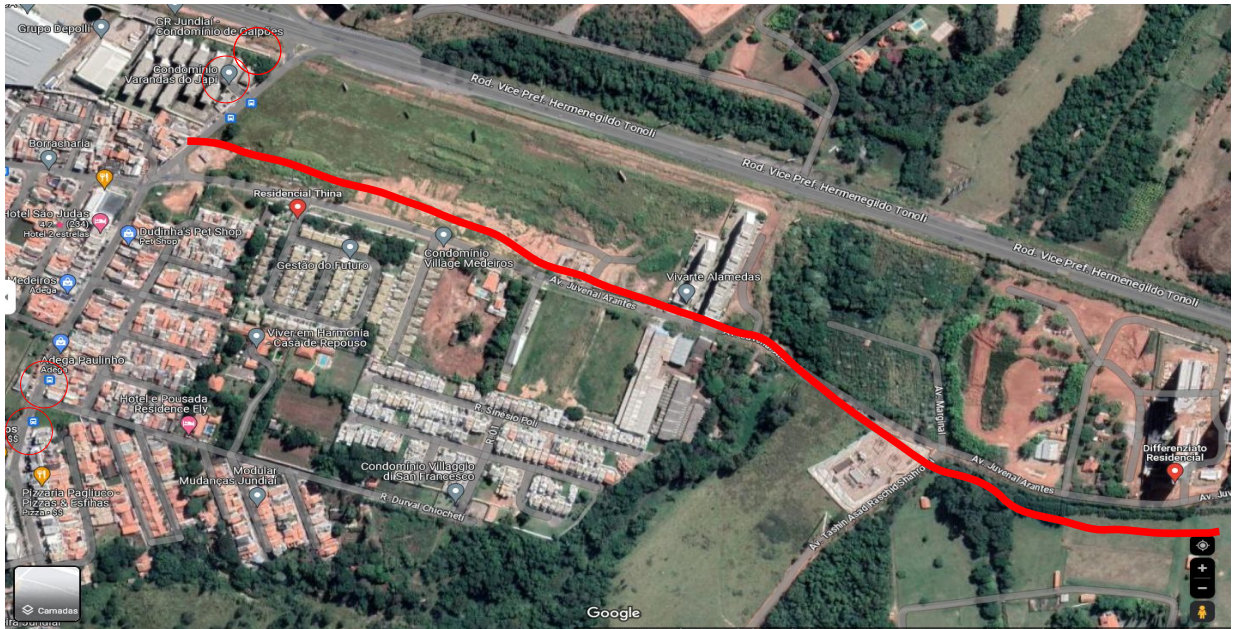

ANEXO

INDICAÇÃO Nº 11471/2023 - Protocolo nº 2845/2023 recebido em 15/05/2023 13:21:22 - Esta é uma cópia do original assinado digitalmente por Edicantos Vieira Para validar o documento, leia o código QR ou acesse <https://sapi.jundiai.sp.leg.br/conferir_assinatura> e informe o código 9D50-69CE-4FDA-F767.

/rjs