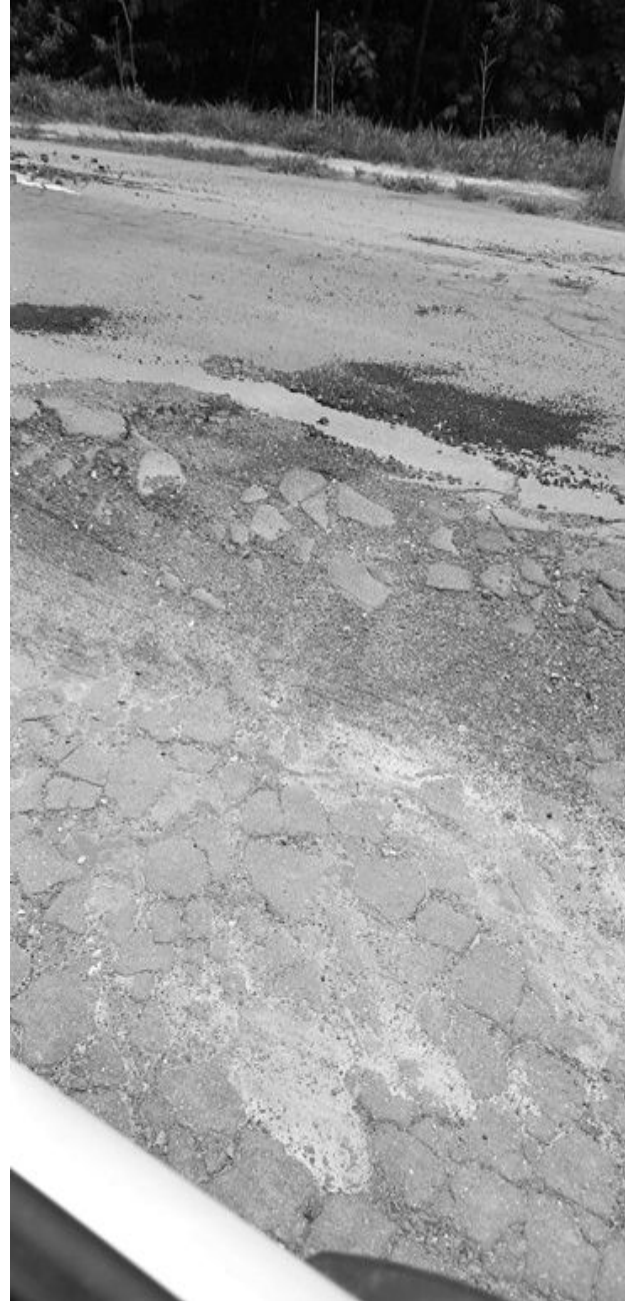

ANEXO II

/hér