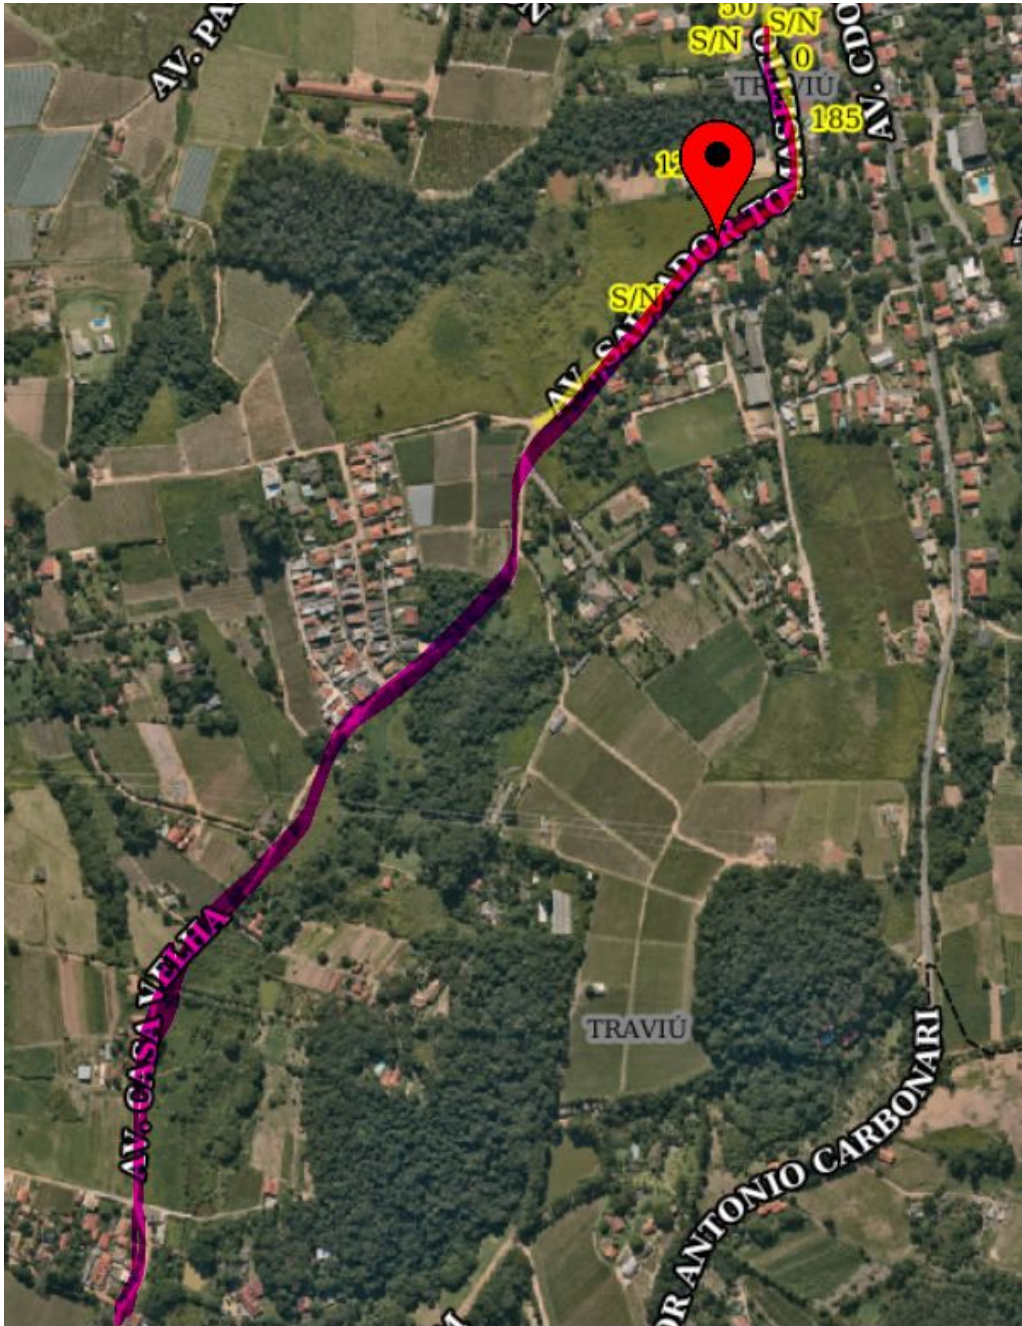

**INDICAÇÃO Nº 15165/2024**

**URGENTE** - Corte de mato e limpeza em toda a extensão da Estrada da Casa Velha e na Avenida Salvador Tomasetto (Bairro Traviú) - CEP: 13.213-254.

Considerando que no local abaixo qualificado não há calçada para deambulação de pedestres;

Considerando que a mesma encontra-se tomada pelo mato, dificultando a passagem dos pedestres e assim colocando em risco os mesmos, pois precisam disputar espaço com os carros na via,

**INDICO** ao Chefe do Executivo para que sejam adotadas as providências cabíveis, junto ao setor competente, para corte de mato e limpeza em toda a extensão da Estrada da Casa Velha e na Avenida Salvador Tomasetto (Bairro Traviú) - CEP: 13.213-254.

Sala das Sessões, em 26 de março de 2024.

**EDICARLOS VIEIRA**  
Edicarlos Vektor Oeste

/avjo

/avjo