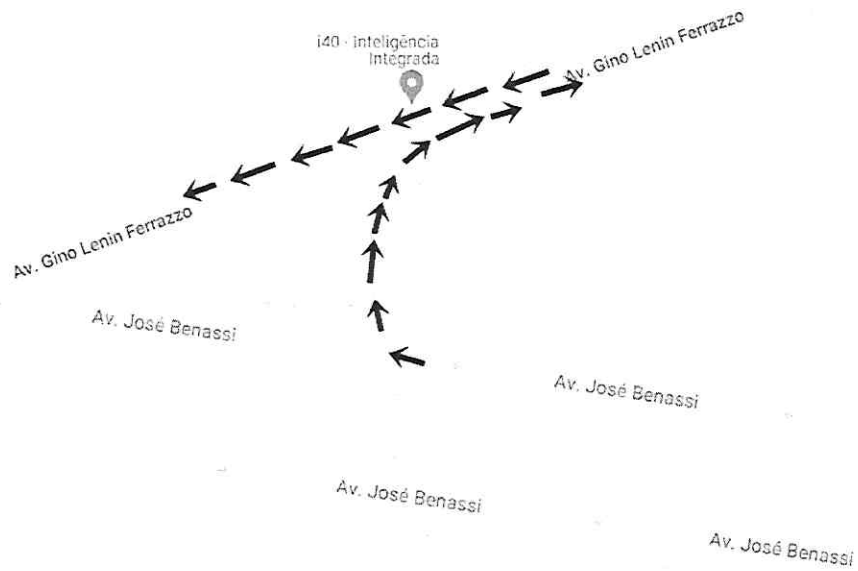

INDICAÇÃO Nº 3504

Implantação de sinalização vertical de contramão de direção na Avenida Gino Lenin Ferrazzo, acesso a Avenida José Benassi (bairro Medeiros – Parque Residencial Jundiaí) – CEP 13213-101.

ENCAMINHE-SE.

Presidente

28/09/2021

Considerando que muitos veículos que trafegam na Avenida Gino Lenin Ferrazzo tentam acessar a Avenida José Benassi na contramão pela alça indicada no material anexo,

INDICO ao Chefe do Executivo sejam adotadas as providências cabíveis, junto ao setor competente, para implantação de sinalização vertical de contramão de direção na Avenida Gino Lenin Ferrazzo, acesso a Avenida José Benassi (bairro Medeiros – Parque Residencial Jundiaí) – CEP 13213-101.

Sala das Sessões, em 28 de setembro de 2021.

MADSON HENRIQUE DO NASCIMENTO SANTOS
'Madson Henrique'

ANEXO INDICAÇÃO N° 3504

ANEXO INDICAÇÃO Nº 3504

ANEXO INDICAÇÃO Nº 3504