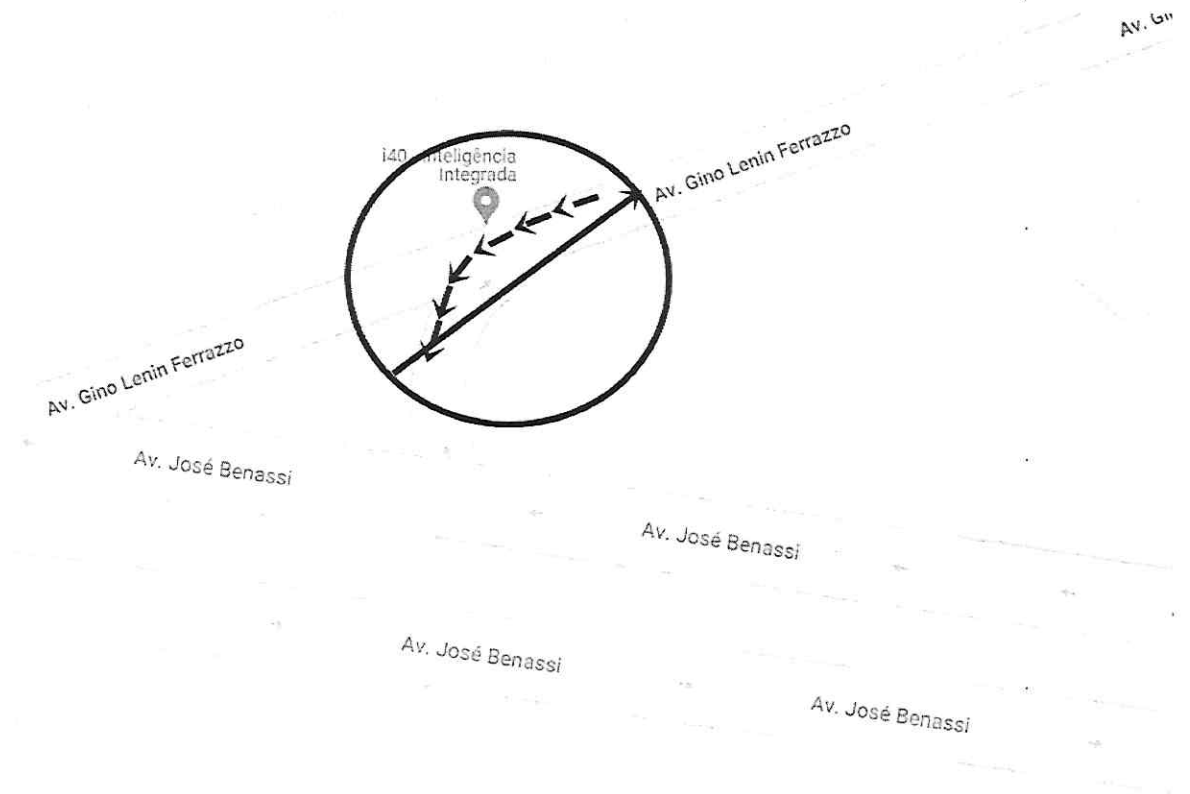

INDICAÇÃO Nº 3504

Implantação de sinalização vertical de contramão de direção na Avenida Gino Lenin Ferrazzo, acesso a Avenida José Benassi (bairro Medeiros – Parque Residencial Jundiaí) – CEP 13213-101.

ENCAMINHE-SE.

Presidente

28/09/2021

Considerando que muitos veículos que trafegam na Avenida Gino Lenin Ferrazzo tentam acessar a Avenida José Benassi na contramão pela alça indicada no material anexo,

INDICO ao Chefe do Executivo sejam adotadas as providências cabíveis, junto ao setor competente, para implantação de sinalização vertical de contramão de direção na Avenida Gino Lenin Ferrazzo, acesso a Avenida José Benassi (bairro Medeiros – Parque Residencial Jundiaí) – CEP 13213-101.

Sala das Sessões, em 28 de setembro de 2021.

MADSON HENRIQUE DO NASCIMENTO SANTOS
'Madson Henrique'

ANEXO INDICAÇÃO N° 3504

ANEXO INDICAÇÃO Nº 3504

ANEXO INDICAÇÃO Nº 3504