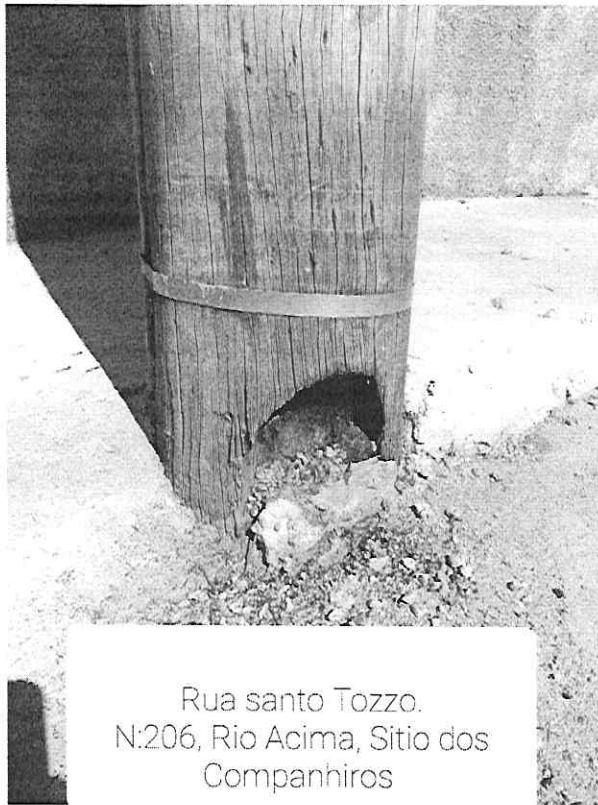

Câmara Municipal
Jundiaí
SÃO PAULO

ANEXO DA INDICAÇÃO Nº 3.015

Rua santo Tozzo.
N:206, Rio Acima, Sitio dos
Companheiros