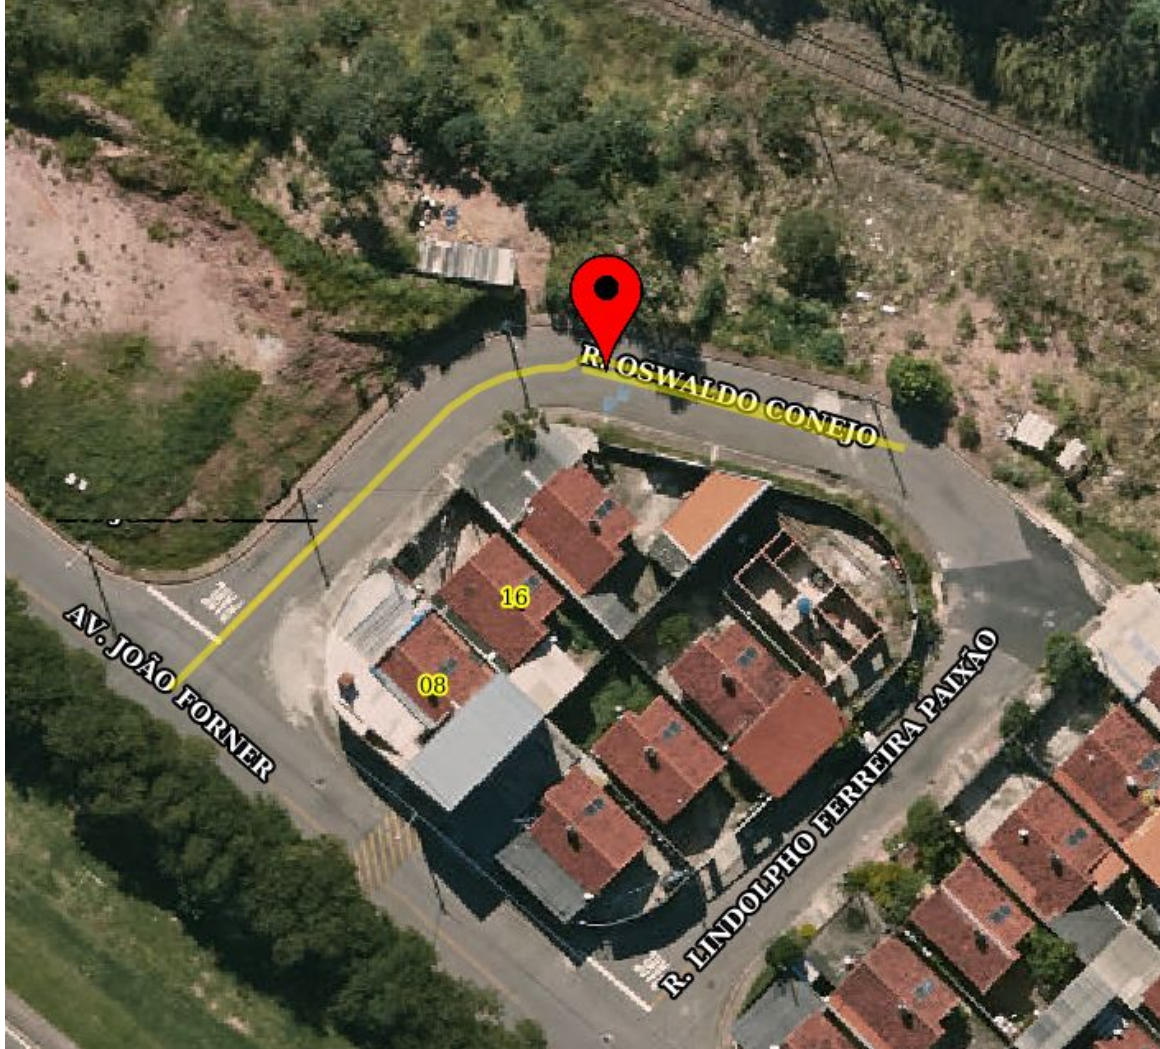

INDICAÇÃO Nº 8979/2022

Varição nas vias do bairro Vista Alegre, principalmente na Rua Oswaldo Conejo.

Considerando que é grande o acúmulo de detritos nas vias do bairro, principalmente na Rua Oswaldo Conejo, conforme mapa anexo,

MÁRCIO PENTECOSTES DE SOUSA
Márcio Cabeleireiro

/gb

ANEXO I

/gb

Imagem obtida no sítio oficial da Prefeitura de Jundiaí
<https://geo.jundiai.sp.gov.br/geojundiai/AeroHistorico.jsp?gh=6gyskjr9-20>

/gb