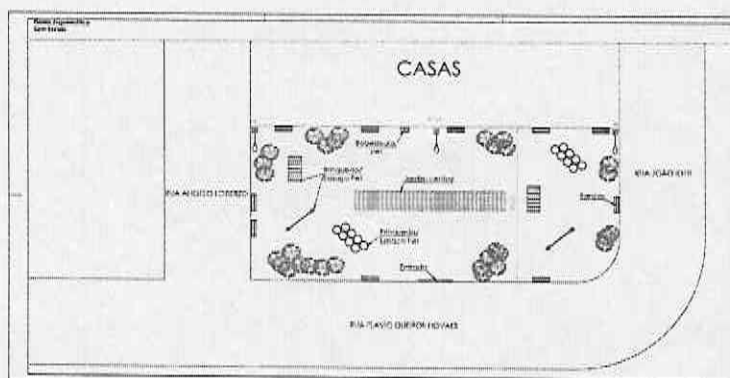

INDICAÇÃO Nº 7.593

Implantação de "Espaço Pet" em área pública na Rua Flávio Queiroz Novaes, altura do número 65 (Parque Brasília) - CEP 13211140.

ENCAMINHE-SE.

Laury Saba

Presidente

28/06/2022

Considerando a necessidade de ampliar os espaços para compartilhamento de lazer com os "pets" na região abaixo referida,

INDICO ao Chefe do Executivo sejam adotadas as providências cabíveis, junto ao setor competente, para implantação de "Espaço Pet" em área localizada na Rua Flávio Queiroz Novaes, altura do número 65 (Parque Brasília) - CEP 13211-140.