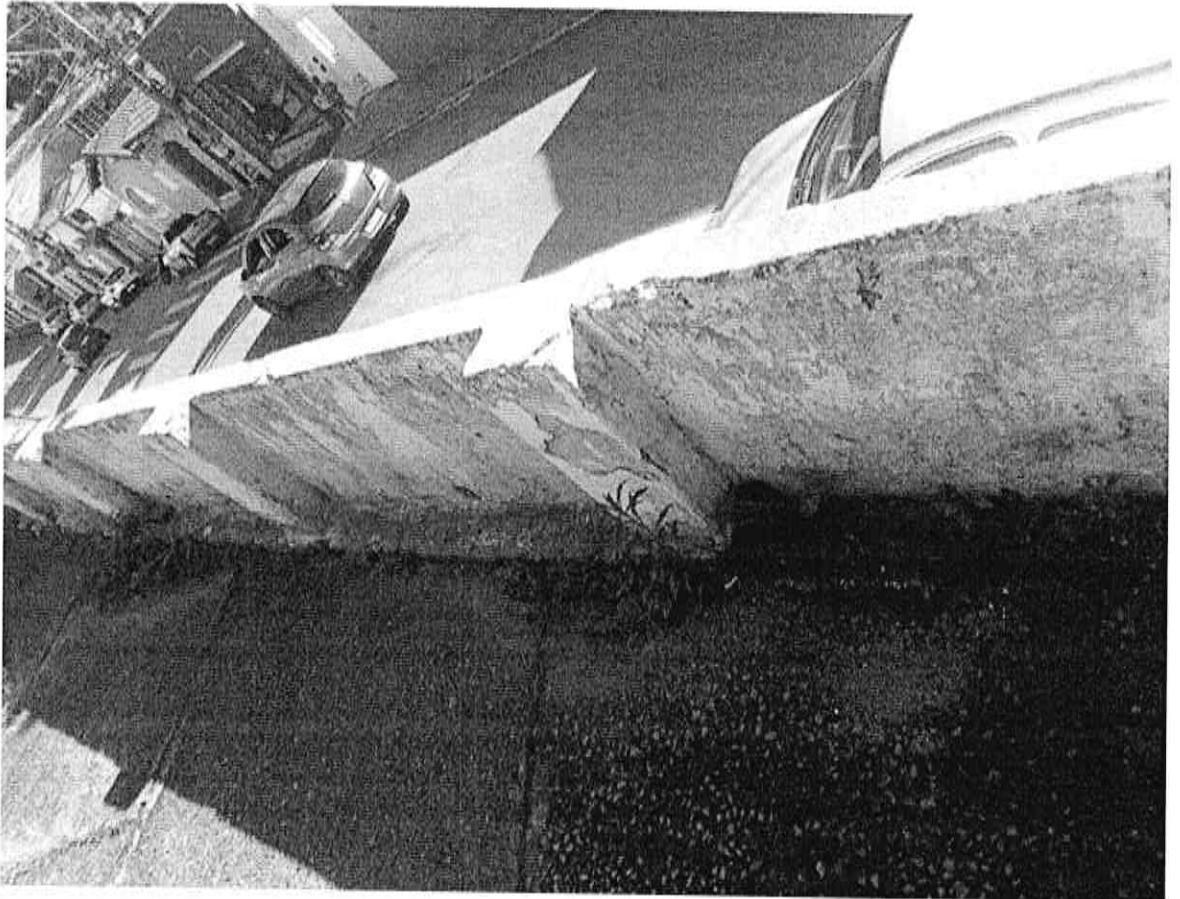

Câmara Municipal
Jundiaí
SÃO PAULO

Anexo da indicação nº 7.373