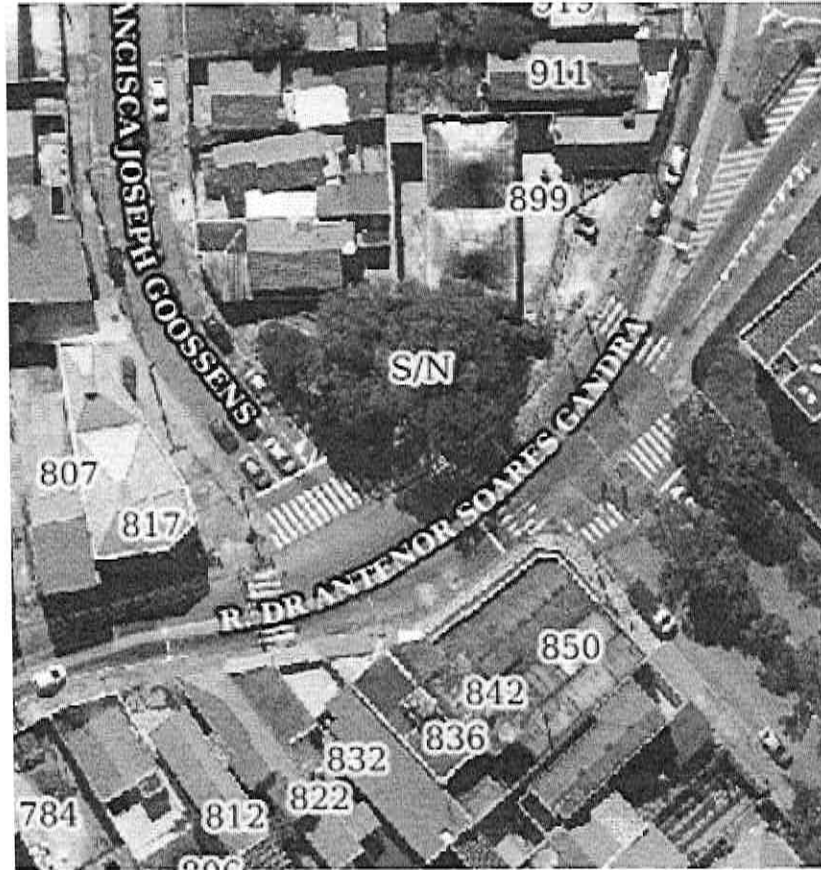

INDICAÇÃO N° 7366

Construção de rampa de acesso na Praça Dr. Rafael Mauro (Jardim Pacaembu/Ponte São João).

ENCAMINHE-SE.

Faouz Sala

Presidente

14/06/2022

Considerando que a praça abaixo citada não possui rampas de acessibilidade para pessoas com dificuldades de locomoção, conforme imagens anexas,

INDICO ao Chefe do Executivo sejam adotadas as providências cabíveis, junto ao setor competente, para construção de rampa de acesso na Praça Dr. Rafael Mauro (Jardim Pacaembu/Ponte São João).

Sala das Sessões, em 14 de junho de 2022.

MÁRCIO PENTECOSTES DE SOUSA
'Márcio Cabeleireiro'

INDICAÇÃO Nº 7366

Câmara Municipal
Jundiaí
SÃO PAULO

INDICAÇÃO Nº 7366