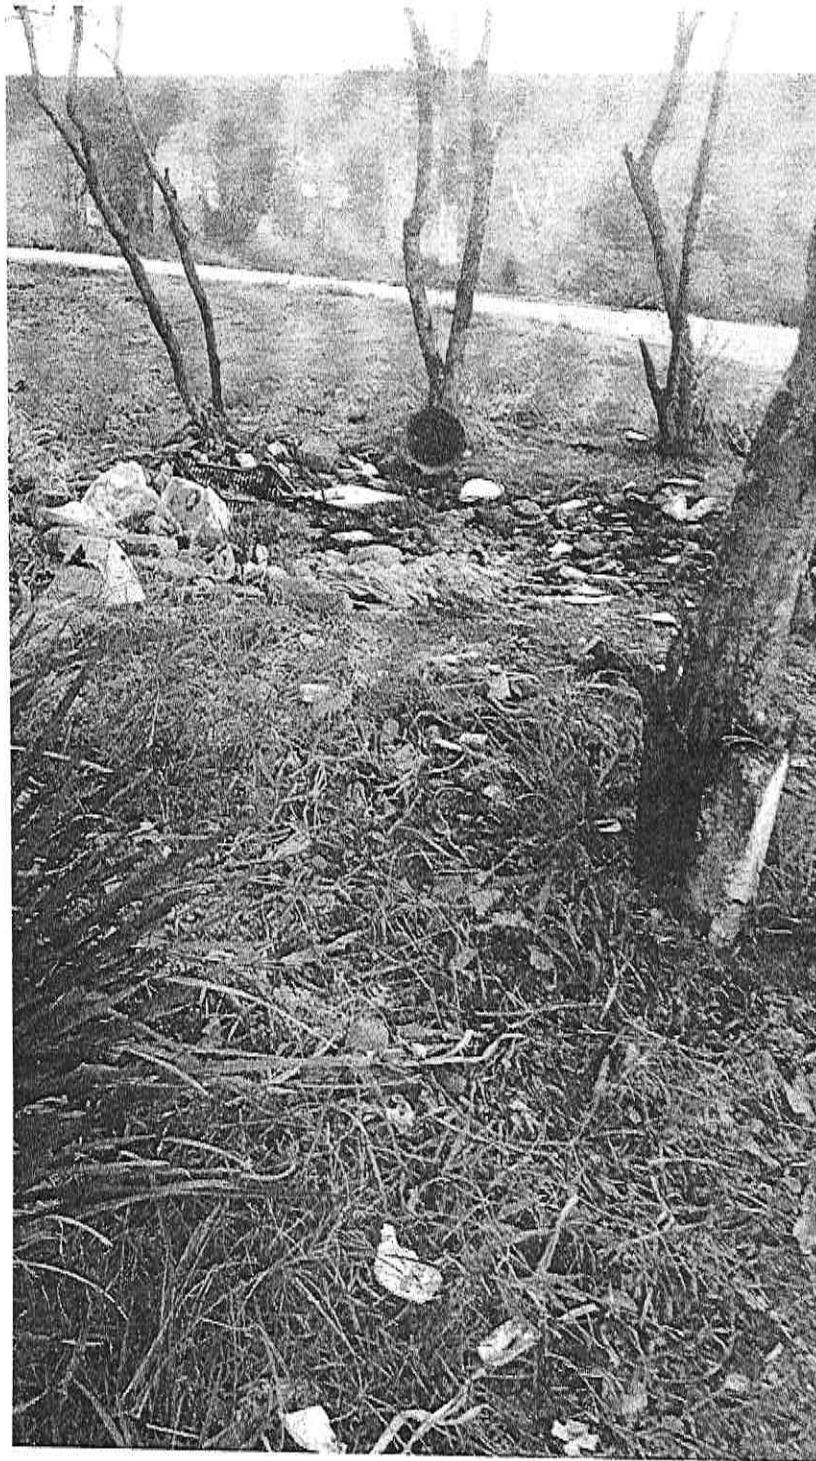

ANEXO DA INDICAÇÃO Nº 7022