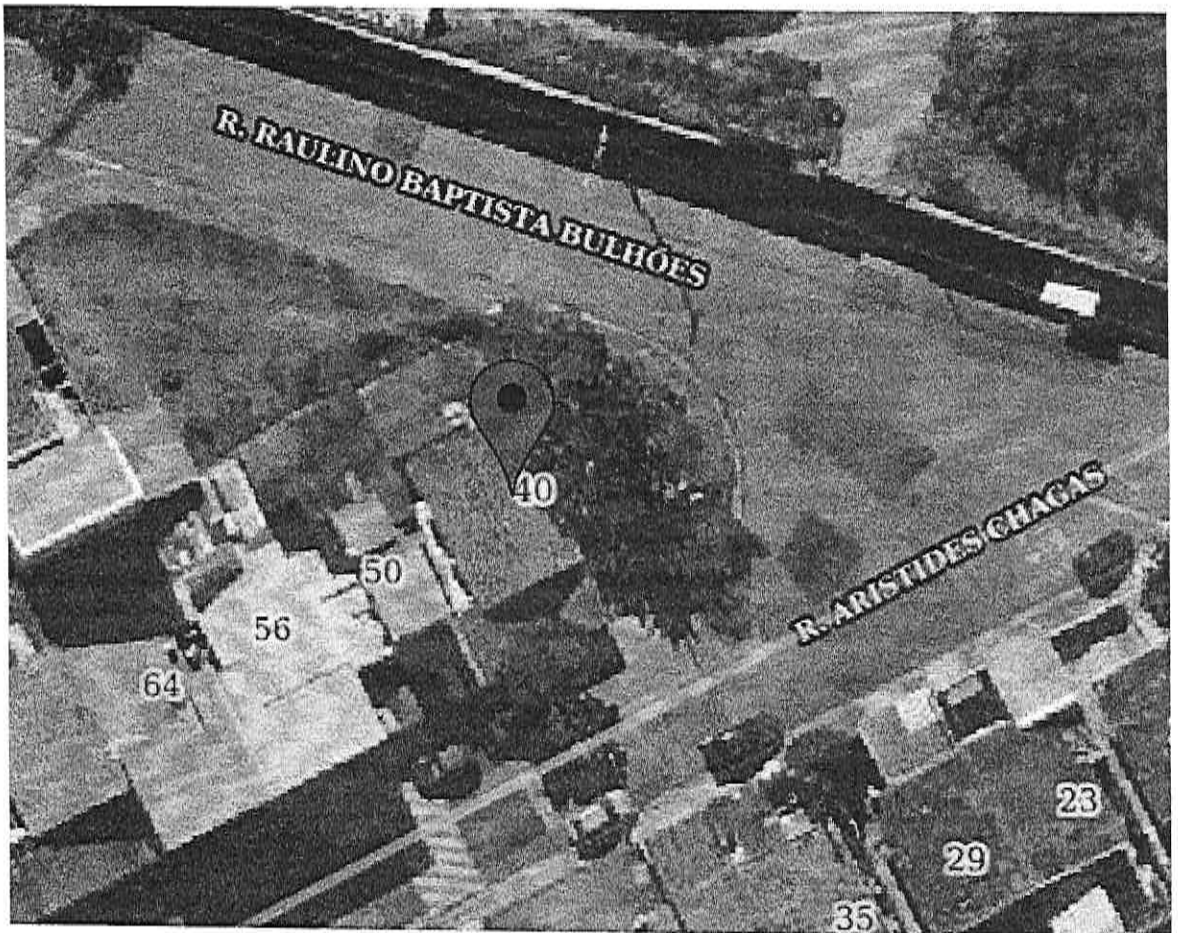

ANEXO DA INDICAÇÃO Nº 7022