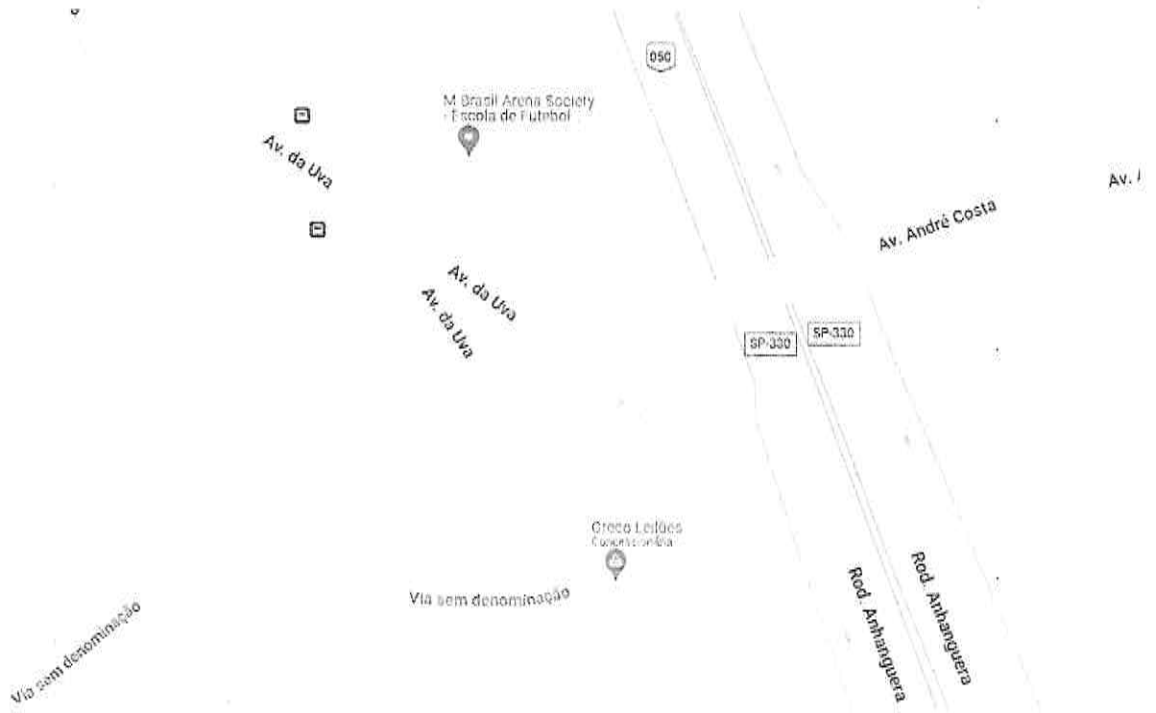

ANEXO DA INDICAÇÃO Nº 6940