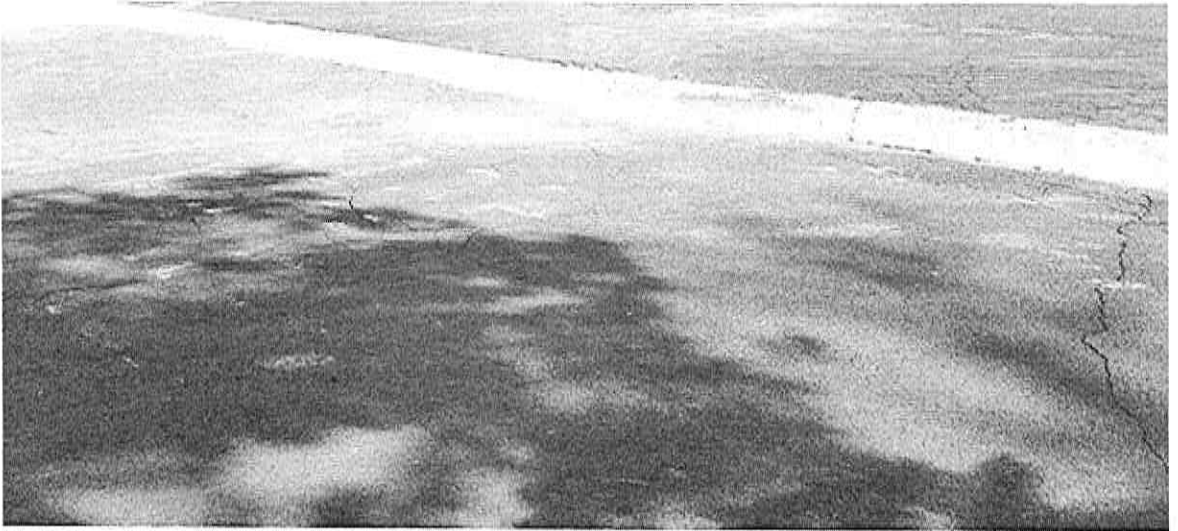

ANEXO DA INDICAÇÃO Nº 6945