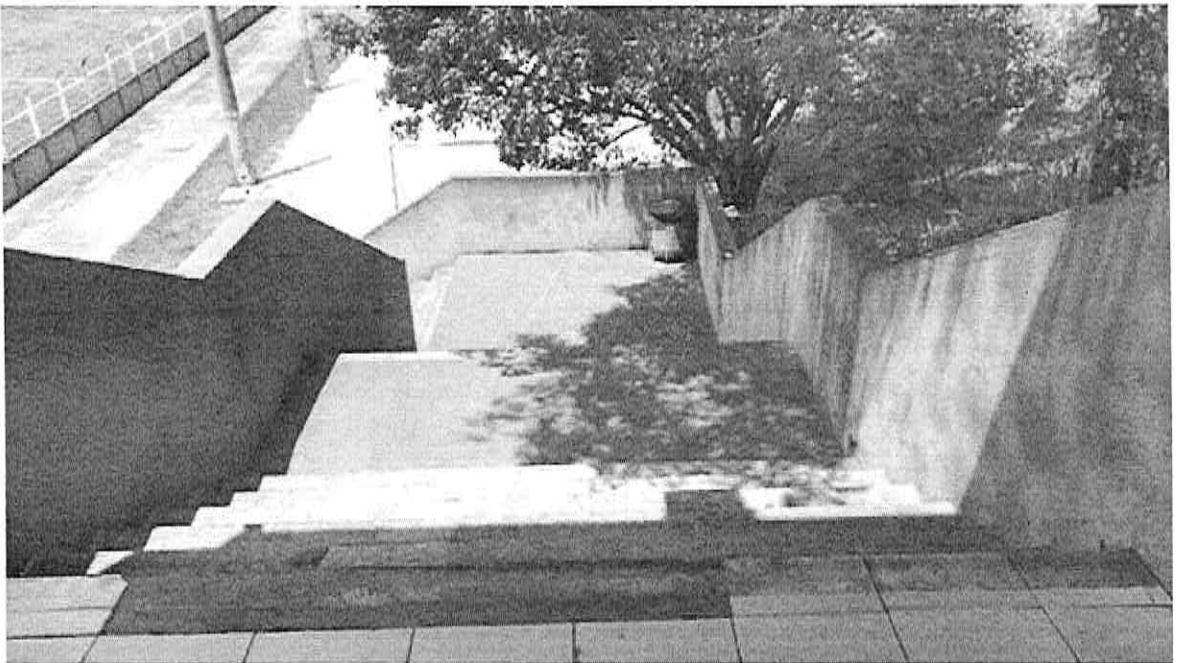

ANEXO DA INDICAÇÃO Nº 5584