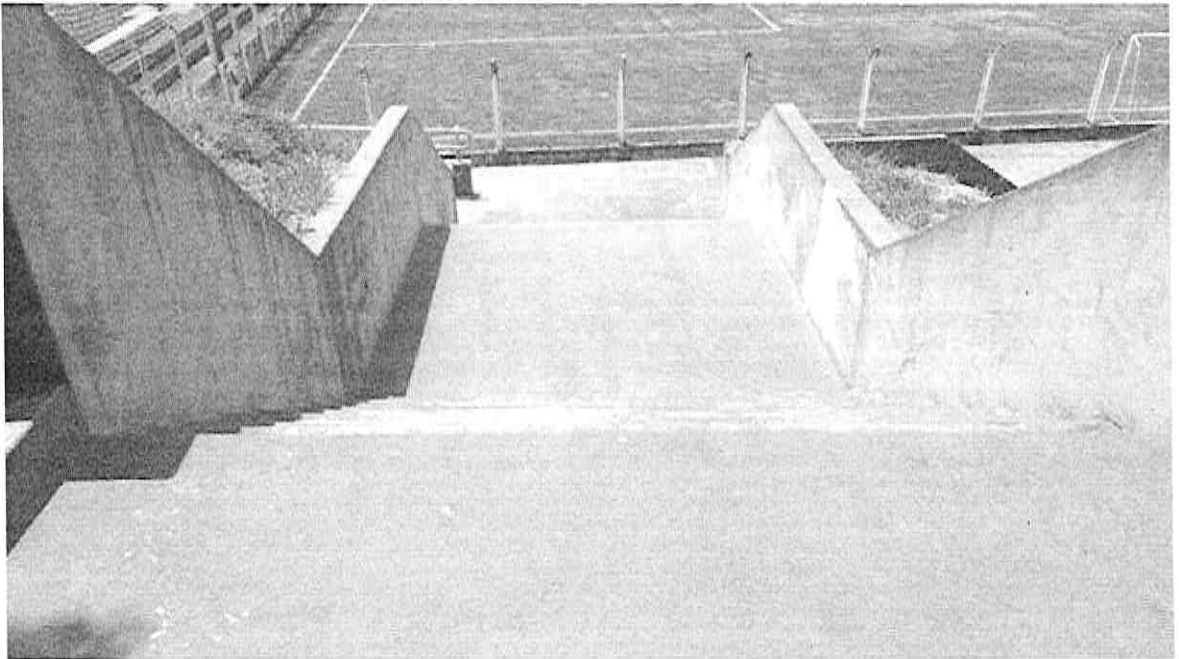

ANEXO DA INDICAÇÃO Nº 5584