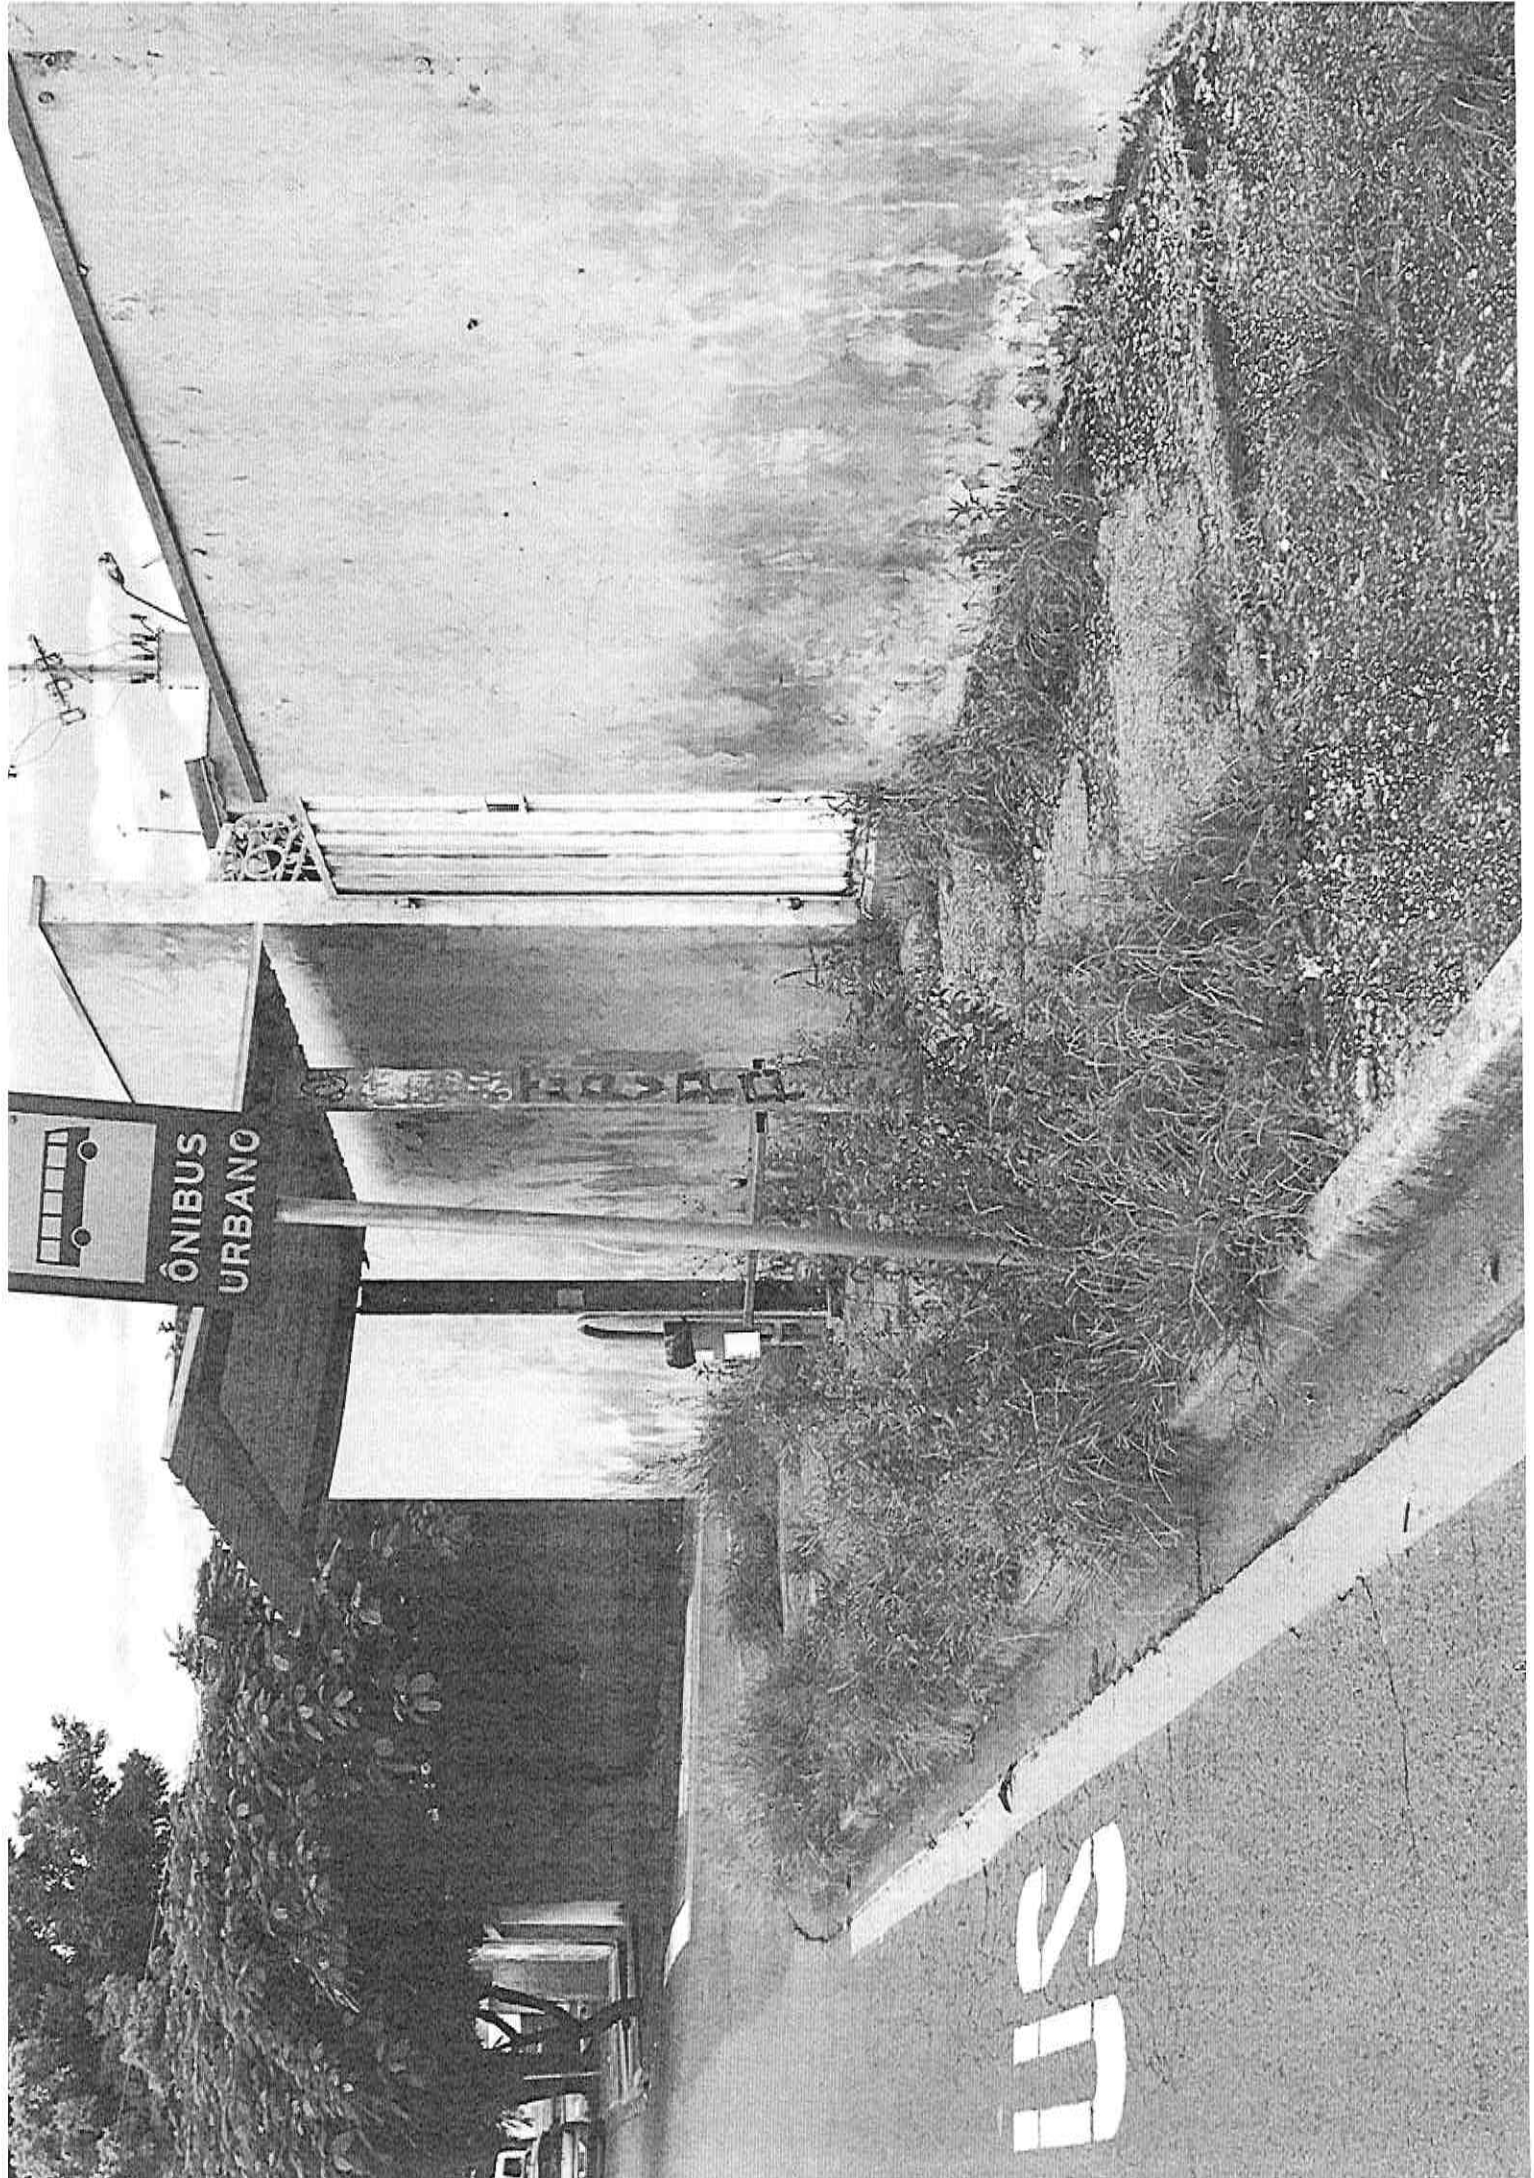

ÔNIBUS
URBANO

US