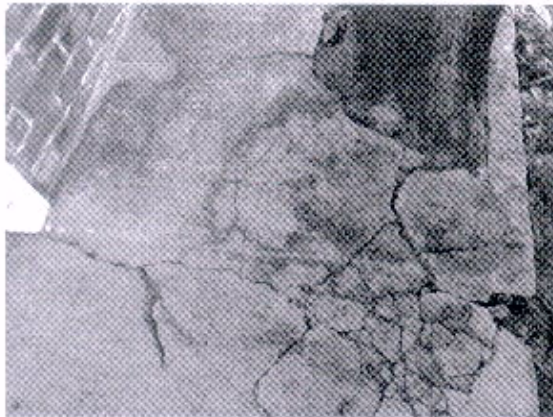

ANEXO DA INDICAÇÃO Nº 12.299

**REGISTROS FOTOGRÁFICOS DA ÁRVORE A SER PODADA OU SUBSTITUÍDA.
RUA MAESTRO ORESTES PELLICCIARI, 56 (JARDIM SÃO MIGUEL).**

LEANDRO PALMARINI