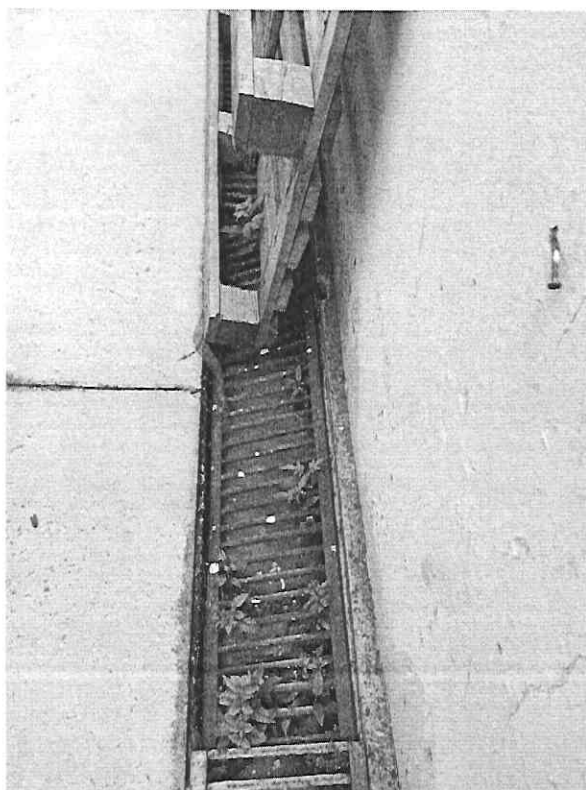

ANEXO DA INDICAÇÃO Nº 635