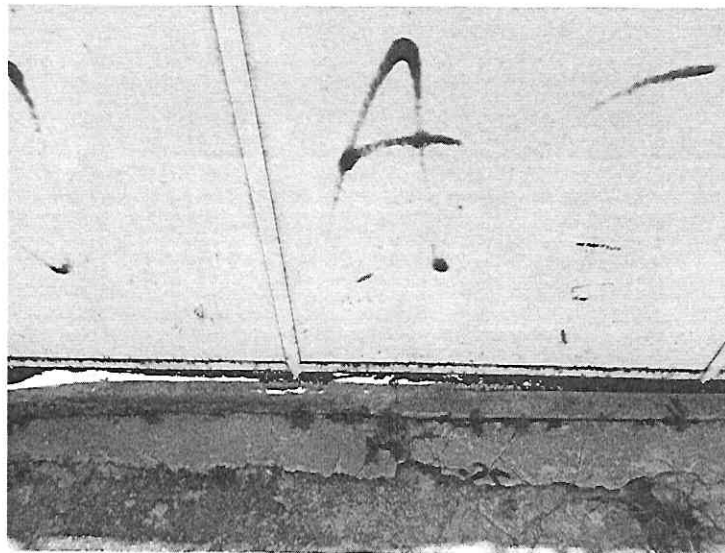

ANEXO DA INDICAÇÃO Nº 635