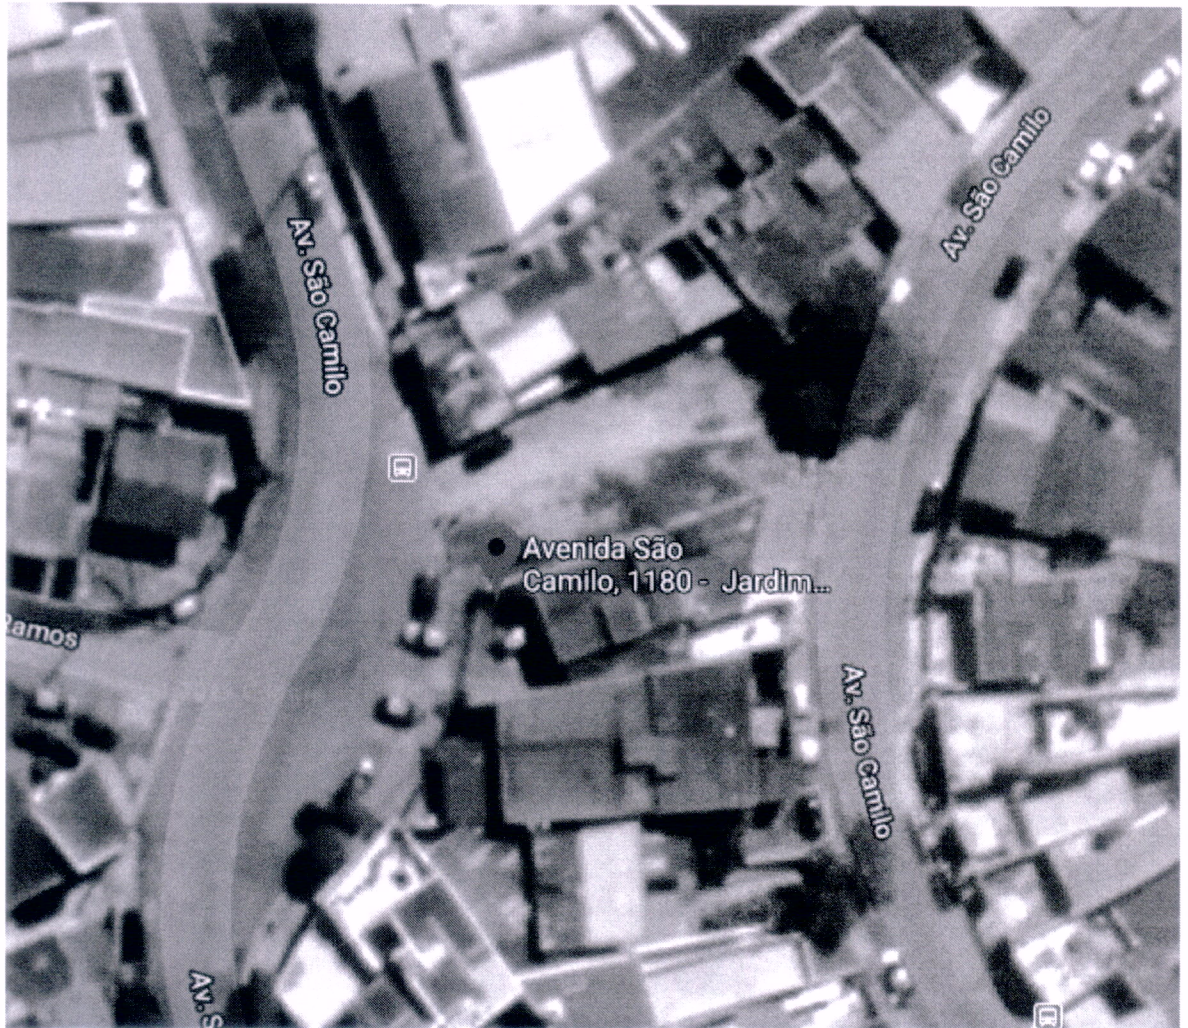

ANEXO DA INDICAÇÃO N° 14956