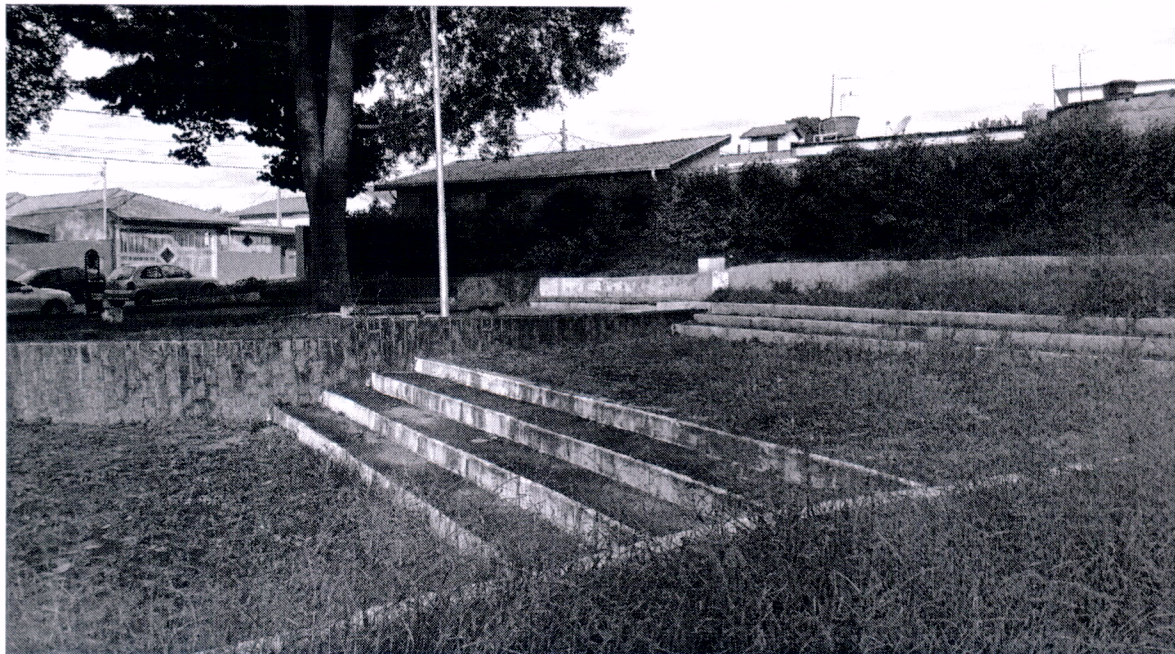

ENCAMINHE-SE.

Presidente

04 / 07 / 2017

Considerando que o local indicado está com mato demasiadamente crescido, situação que favorece à proliferação de insetos (fotos anexas),

INDICO ao Chefe do Executivo sejam adotadas as providências cabíveis, junto ao setor competente, para **corte de mato e limpeza na Praça Irineu Molinari** localizada na Av. Giustiniano Borin esquina com a Rua Dr. Benedicto Delphino Baptista Martins, no Jardim Dona Donatta.

Sala das Sessões, em 04 de julho de 2017.

CÍCERO CAMARGO DA SILVA

'Cícero da Saúde'

Câmara Municipal de Jundiaí
Estado de São Paulo

ANEXO DA INDICAÇÃO N.º 2769

Câmara Municipal de Jundiaí

Estado de São Paulo