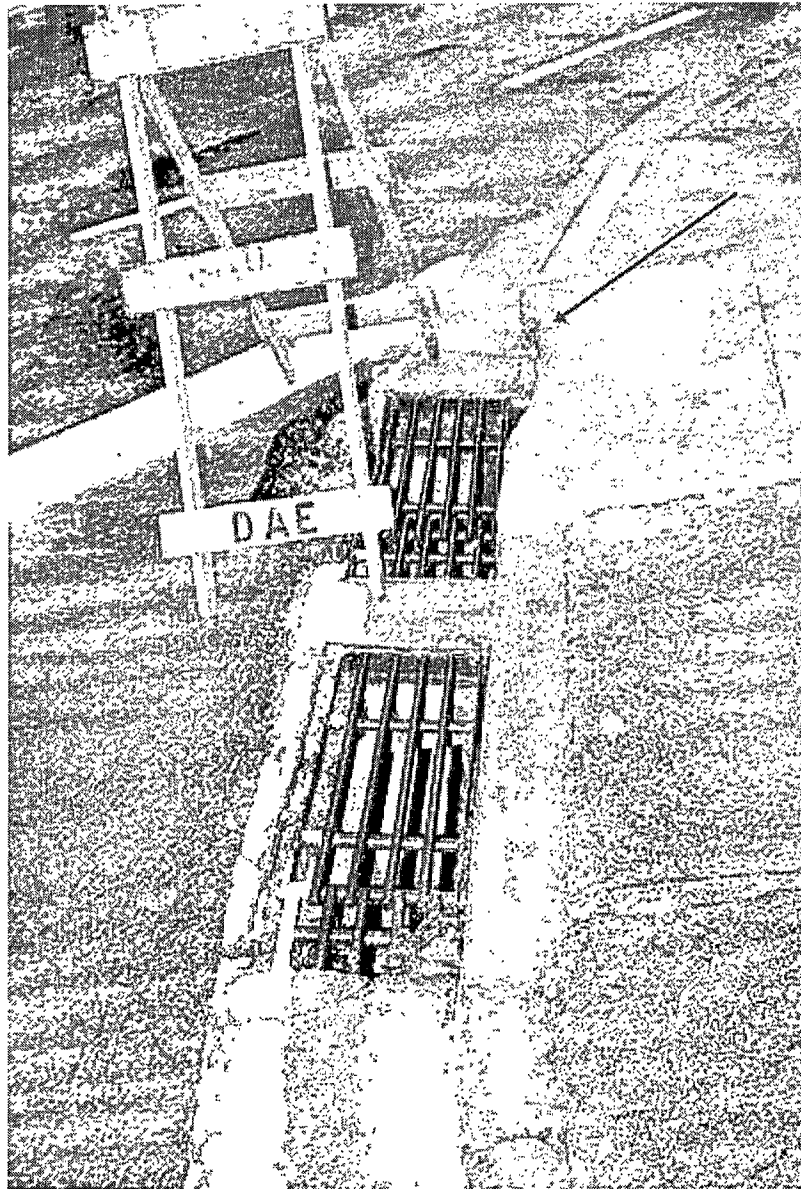

INDICO ao Chefe do Executivo sejam adotadas as providências cabíveis, junto ao setor competente, para manutenção em duas bocas de lobo no cruzamento da Avenida José Mezzalira com a Avenida Humberto Cereser (indicações e fotos anexas).

Câmara Municipal de Jundiaí
Estado de São Paulo

Anexo da Indicação n.º 8.532/2014

Foto atual do local mostrando uma das bocas de lobo a serem reparadas (2)

Câmara Municipal de Jundiaí

Estado de São Paulo

Anexo da Indicação n.º 8.532/2014

Foto atual do local mostrando uma das bocas de lobo a serem reparadas (3)