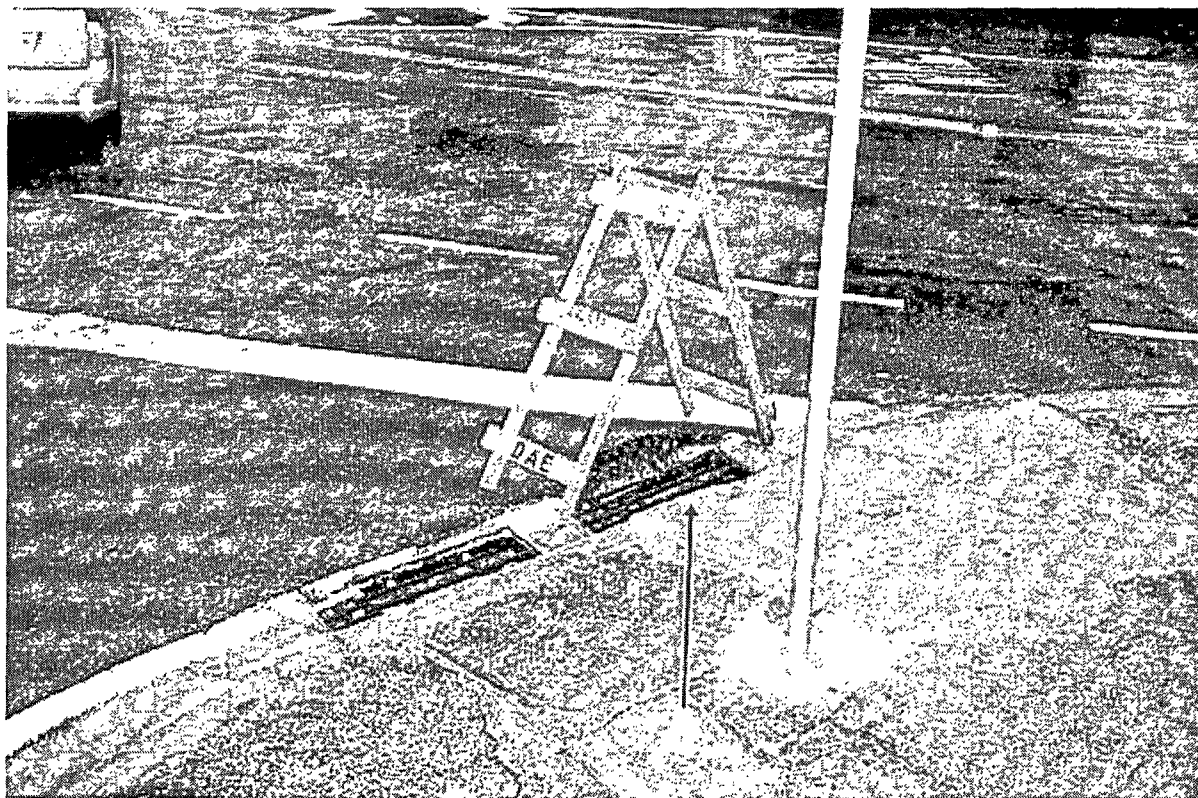

Câmara Municipal de Jundiaí

Estado de São Paulo

Anexo da Indicação n.º 8.532/2014