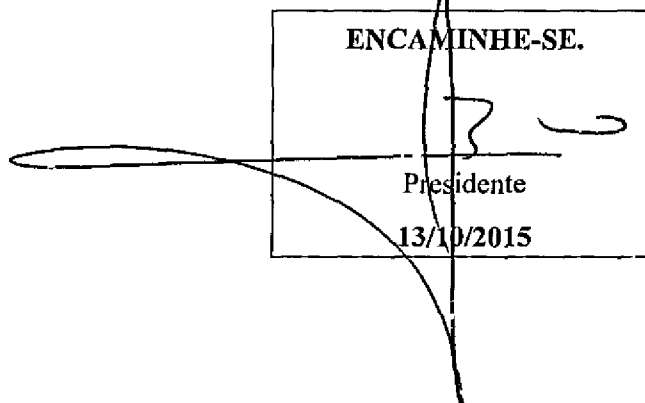

Câmara Municipal de Jundiaí

Estado de São Paulo

INDICAÇÃO Nº 15.284

Instalação de lombadas na Rua Pedro Kramer, no trecho entre os nºs 288 e 336 (Parque Cidade Jardim II).

INDICO ao Chefe do Executivo que sejam adotadas as providências cabíveis, junto ao setor competente, para instalação de lombadas na Rua Pedro Kramer, no trecho entre os nºs 288 e 336, no bairro Parque Cidade Jardim II.