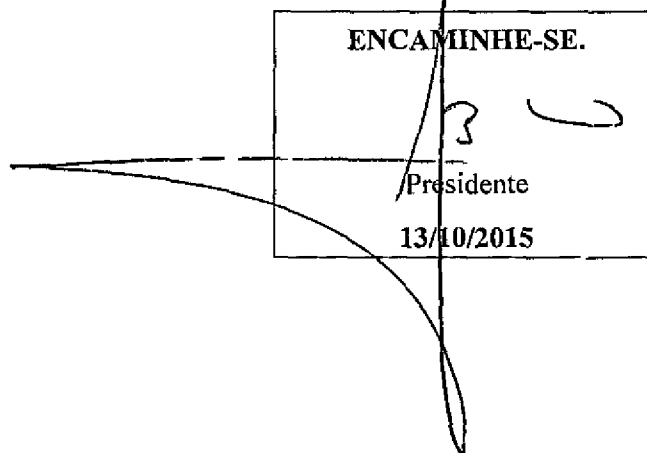

Câmara Municipal de Jundiaí

Estado de São Paulo

INDICAÇÃO N° 15247

URGENTE poda das árvores existentes na Rua Fortunato Mori no cruzamento com a Rua Professor José Tavares, altura do n.º 207 (Vianelo)

Os moradores do Bairro Vianelo solicitam urgentemente do Poder Público a poda das árvores existentes na Rua Fortunato Mori com cruzamento com a Rua Professor José Tavares, na altura do n.º 207, as árvores próximas da esquina, pois estão causando danos aos telhados e as calhas dos imóveis daquele local,

Pelo exposto,

INDICO ao Chefe do Executivo sejam adotadas as providências cabíveis, junto ao setor competente, para poda das árvores existentes na Rua Fortunato Mori com a Rua Professor José Tavares (Vianelo).