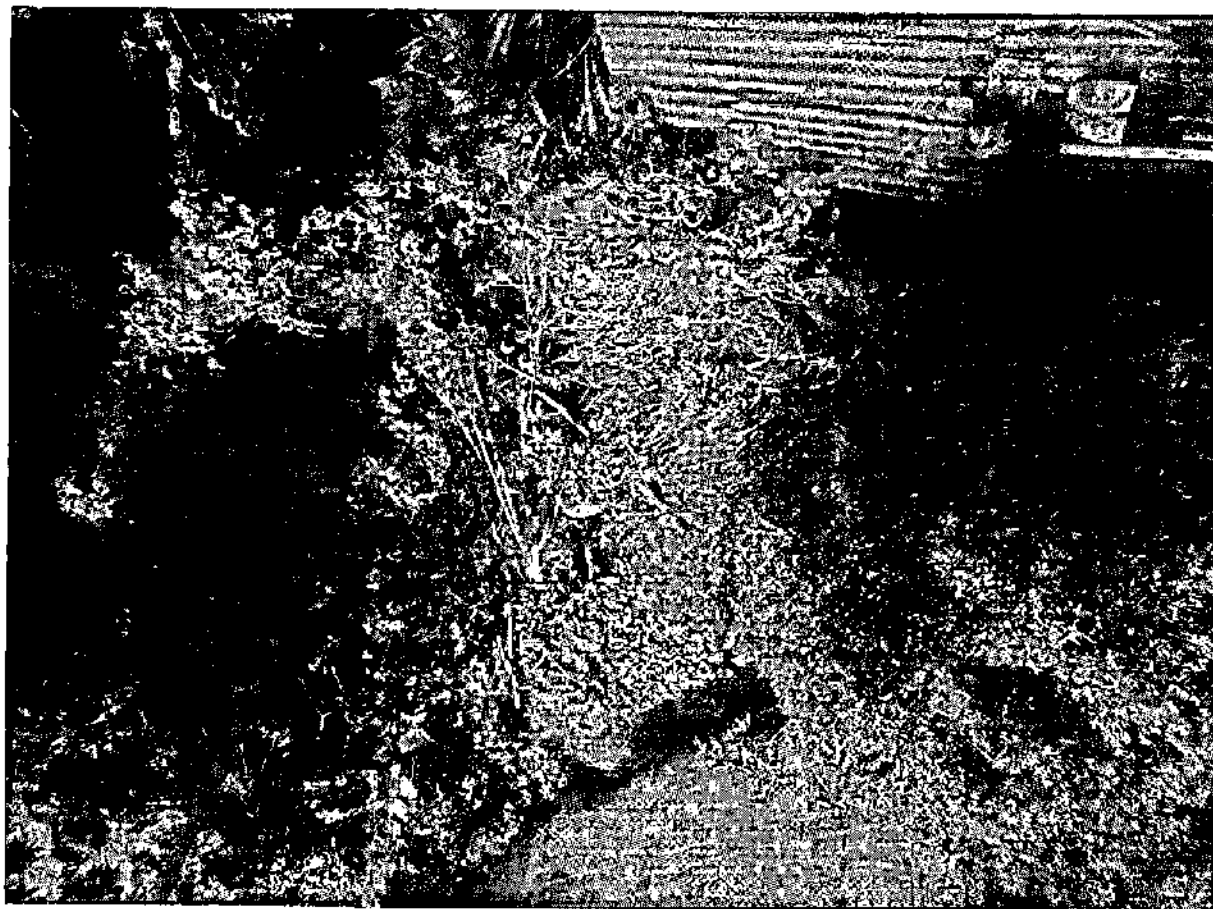

Anexo da Indicação nº 04504